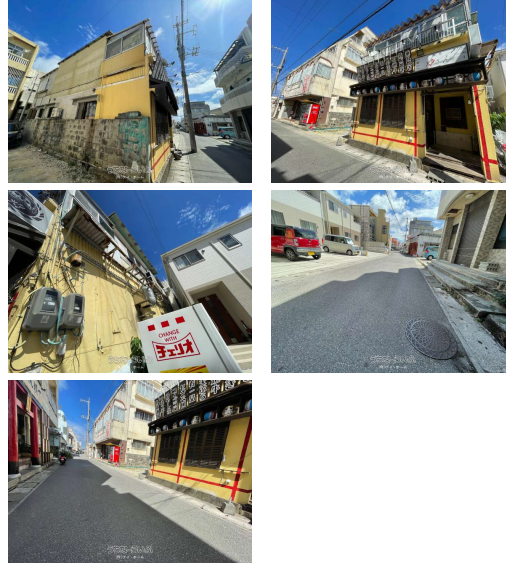

☆大幅価格変更しました！！2,980万円→1,980万円♪糸満市字糸満の店舗兼住宅物件♪現在月/10
 万円で賃貸中♪人気が高まっている、いとまーる内ですよ☆

【物件備考】 :-

物件種別	売店舗		
所在地	糸満市糸満		
価格	1,980万円		
価格備考	-		
間取り	-		
間取り詳細	-		
物件名	糸満市字糸満の店舗兼住宅		
建物構造	CB (コンクリート・ブロック造)		
所在階/階数	-		
建物面積	134.41m ² / 40.66坪	土地面積	78.02m ² / 23.6坪
築年月	1989年04月(築37年)	土地権利	所有
引渡し	相談	地目	宅地
用途地域	商業	都市計画	市街化区域
建ぺい率 / 容積率	80% / 400%	取引態様	専任媒介
接道方向	南5.4m	私道負担	無し
ペット	-		
交通	【バス停】糸満市場前: 徒歩約3分		