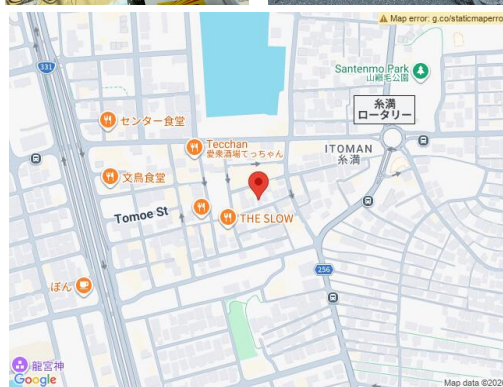

☆大幅価格変更しました！！2,980万円→1,980万円♪糸満市字糸満の店舗兼住宅物件♪現在月/10
万円で賃貸中♪人気が高まっている、いとまーる内ですよ☆

【物件備考】:-

スマホで物件を見る

(有)アイ・ホーム

〒901-0305 沖縄県糸満市西崎 2-17-13

沖縄県知事免許(4)第3720号

<https://www.e-uchina.net/bukken/sonota/o-5268-9220331-0611/detail.html>

うちなーらいつ物件番号:o-5268-9220331-0611 図面出力日:2026/06/21

物件種別	売店舗		
所在地	糸満市糸満		
価格	1,980万円		
価格備考	-		
間取り	-		
間取り詳細	-		
物件名	糸満市字糸満の店舗兼住宅		
建物構造	CB (コンクリート・ブロック造)		
所在階/階数	-		
建物面積	134.41m ² / 40.66坪	土地面積	78.02m ² / 23.6坪
築年月	1989年04月(築37年)	土地権利	所有
引渡し	相談	地目	宅地
用途地域	商業	都市計画	市街化区域
建ぺい率 / 容積率	80% / 400%	取引態様	専任媒介
接道方向	南5.4m	私道負担	無し
ペット	-		
交通	【バス停】糸満市場前: 徒歩約3分		