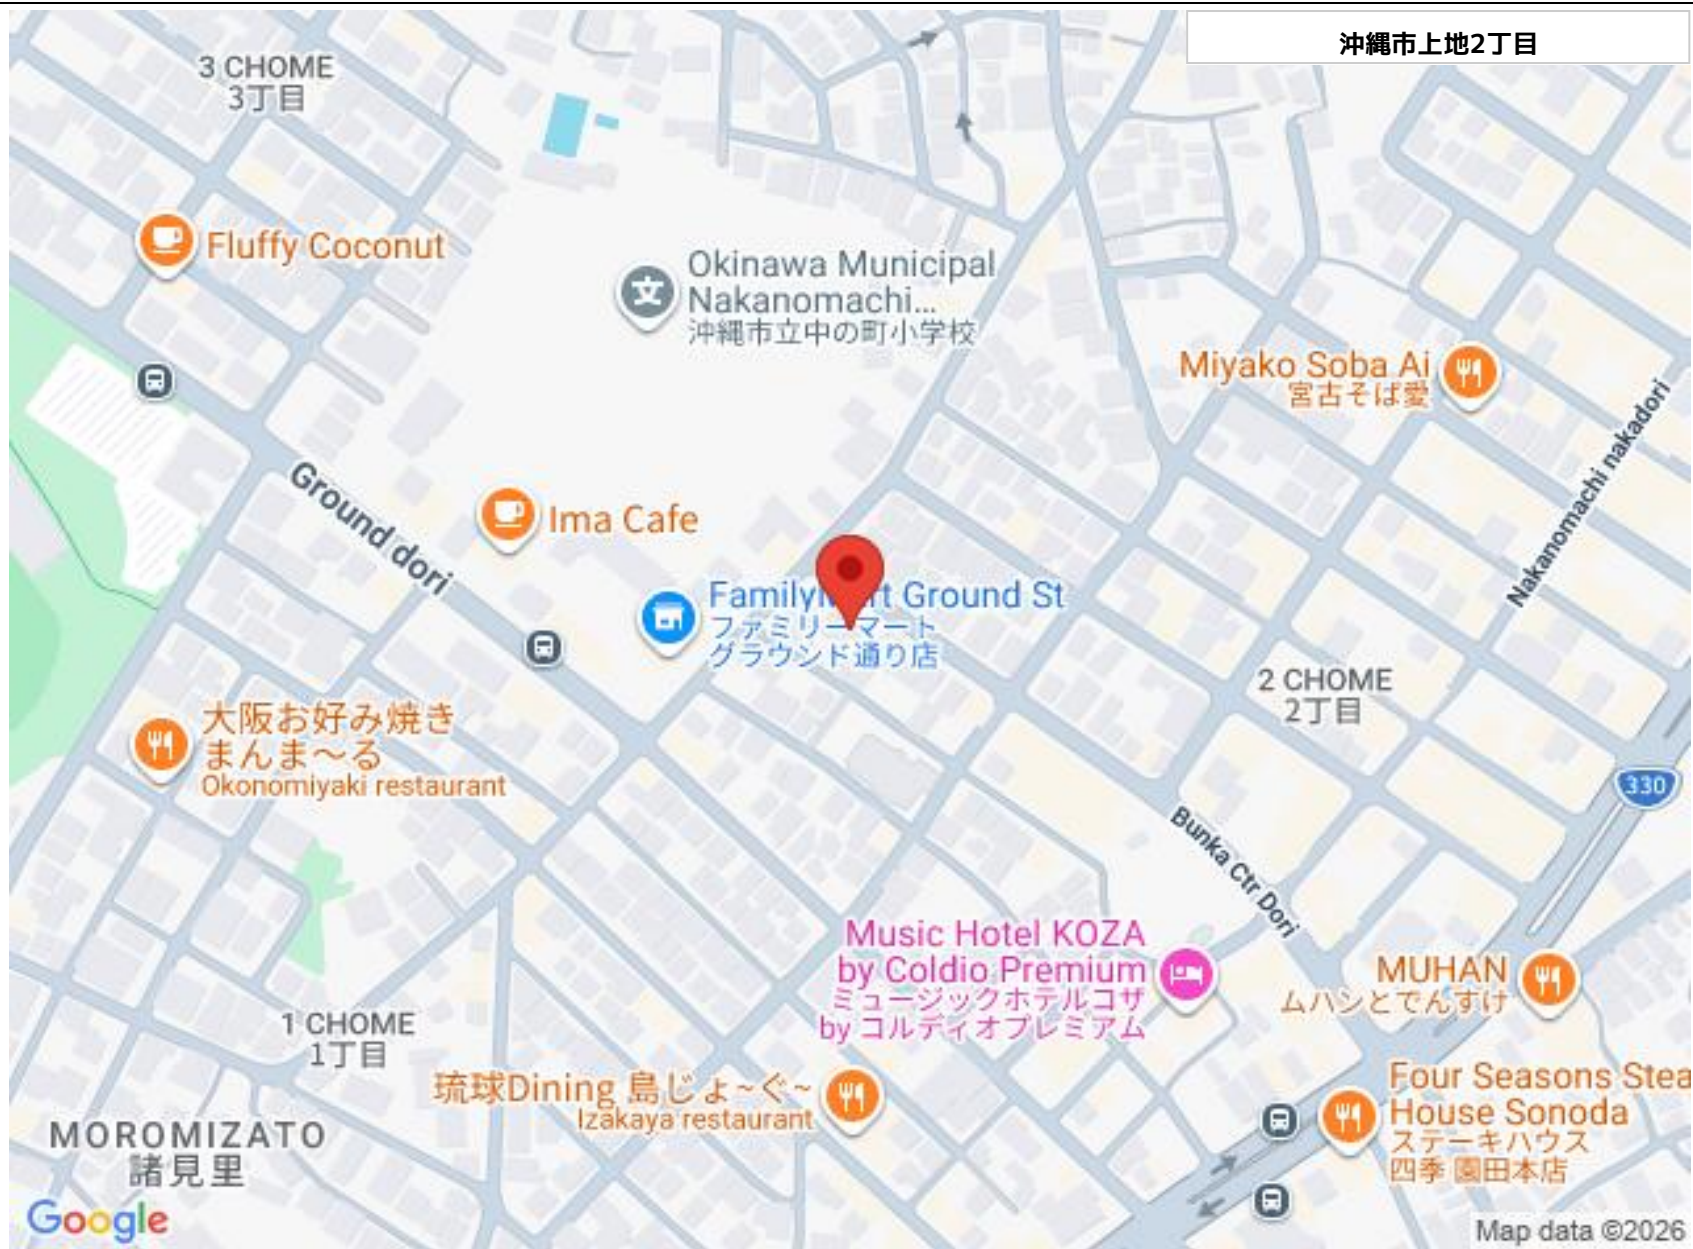

沖縄市上地2丁目

株式会社ハウステラ 沖縄市本店

〒904-0031 沖縄県沖縄市上地 3-2-20

沖縄県知事(1)第5280号

TEL 098-932-0001

営業時間: 09:00~18:00

定休日: 第4水曜日・年末年始