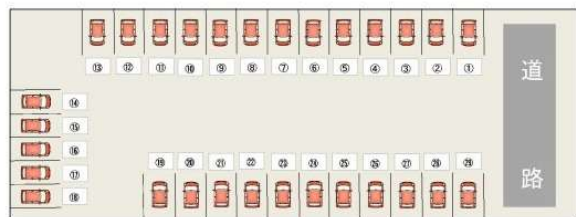

美里1丁目★広々駐車場となっております★近隣に居住の方・事業所の方ご連絡お待ちしております♪

うちなーらいふ

物件種別	賃貸駐車場		
物件名	島里パーキングII		
所在地	沖縄市美里1丁目		
賃料(月)	5,000円		
空き台数	1台		
保証金	-	手数料	-
車庫証明	可	車庫証明保証金	3万円
保証会社	加入要 保証会社利用料：4,500円		
料金備考	事務手数料：5500円、保証会社加入料：4500円、翌月賃料：5000円		
物件備考	★車庫証明取得可★		