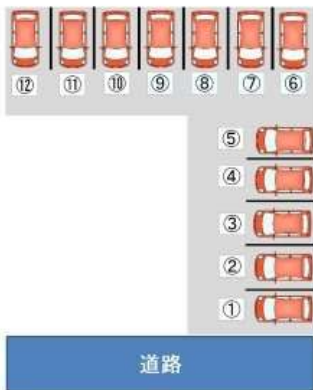

【吉原自治会近く!ごめんなさい軽自動車限定となります!】

うちなーらいふ

物件種別	賃貸駐車場		
物件名	井上パーキング 2号		
所在地	沖縄市美里1丁目		
賃料(月)	5,000円		
空き台数	1台		
保証金	-	手数料	-
車庫証明	可	車庫証明保証金	-
保証会社	加入要 保証会社利用料：4,500円		
料金備考	事務手数料：5500円、初回保証料：4500円、翌月賃料：5000円		
物件備考	※軽自動車限定		