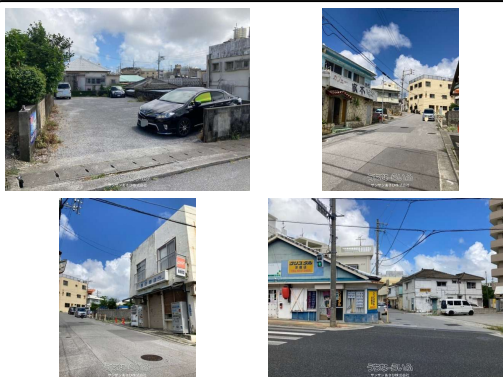

【吉原自治会近く!ごめんなさい軽自動車限定となります!】

うちなーらいふ

物件種別	賃貸駐車場		
物件名	井上パーキング 2号		
所在地	沖縄市美里1丁目		
賃料(月)	5,000円		
空き台数	1台		
保証金	-	手数料	-
車庫証明	可	車庫証明保証金	-
保証会社	加入要 保証会社利用料：4,500円		
料金備考	事務手数料：5500円、初回保証料：4500円、翌月賃料：5000円		
物件備考	※軽自動車限定		