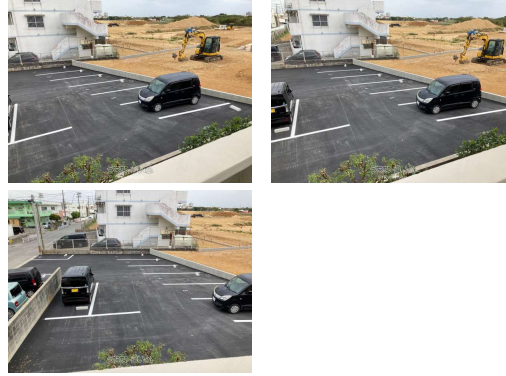

気になる方は賃貸担当比嘉までお電話ください。→098-988-5081

物件種別	賃貸駐車場		
物件名	大木駐車場		
所在地	読谷村大木		
賃料(月)	5,000円		
空き台数	1台		
保証金	-	手数料	5,500円
車庫証明	不可	車庫証明保証金	-
保証会社	加入要 フェアー信用保証		
料金備考	-		
物件備考	気になる方は賃貸担当比嘉までお電話ください。→098-988-5081		