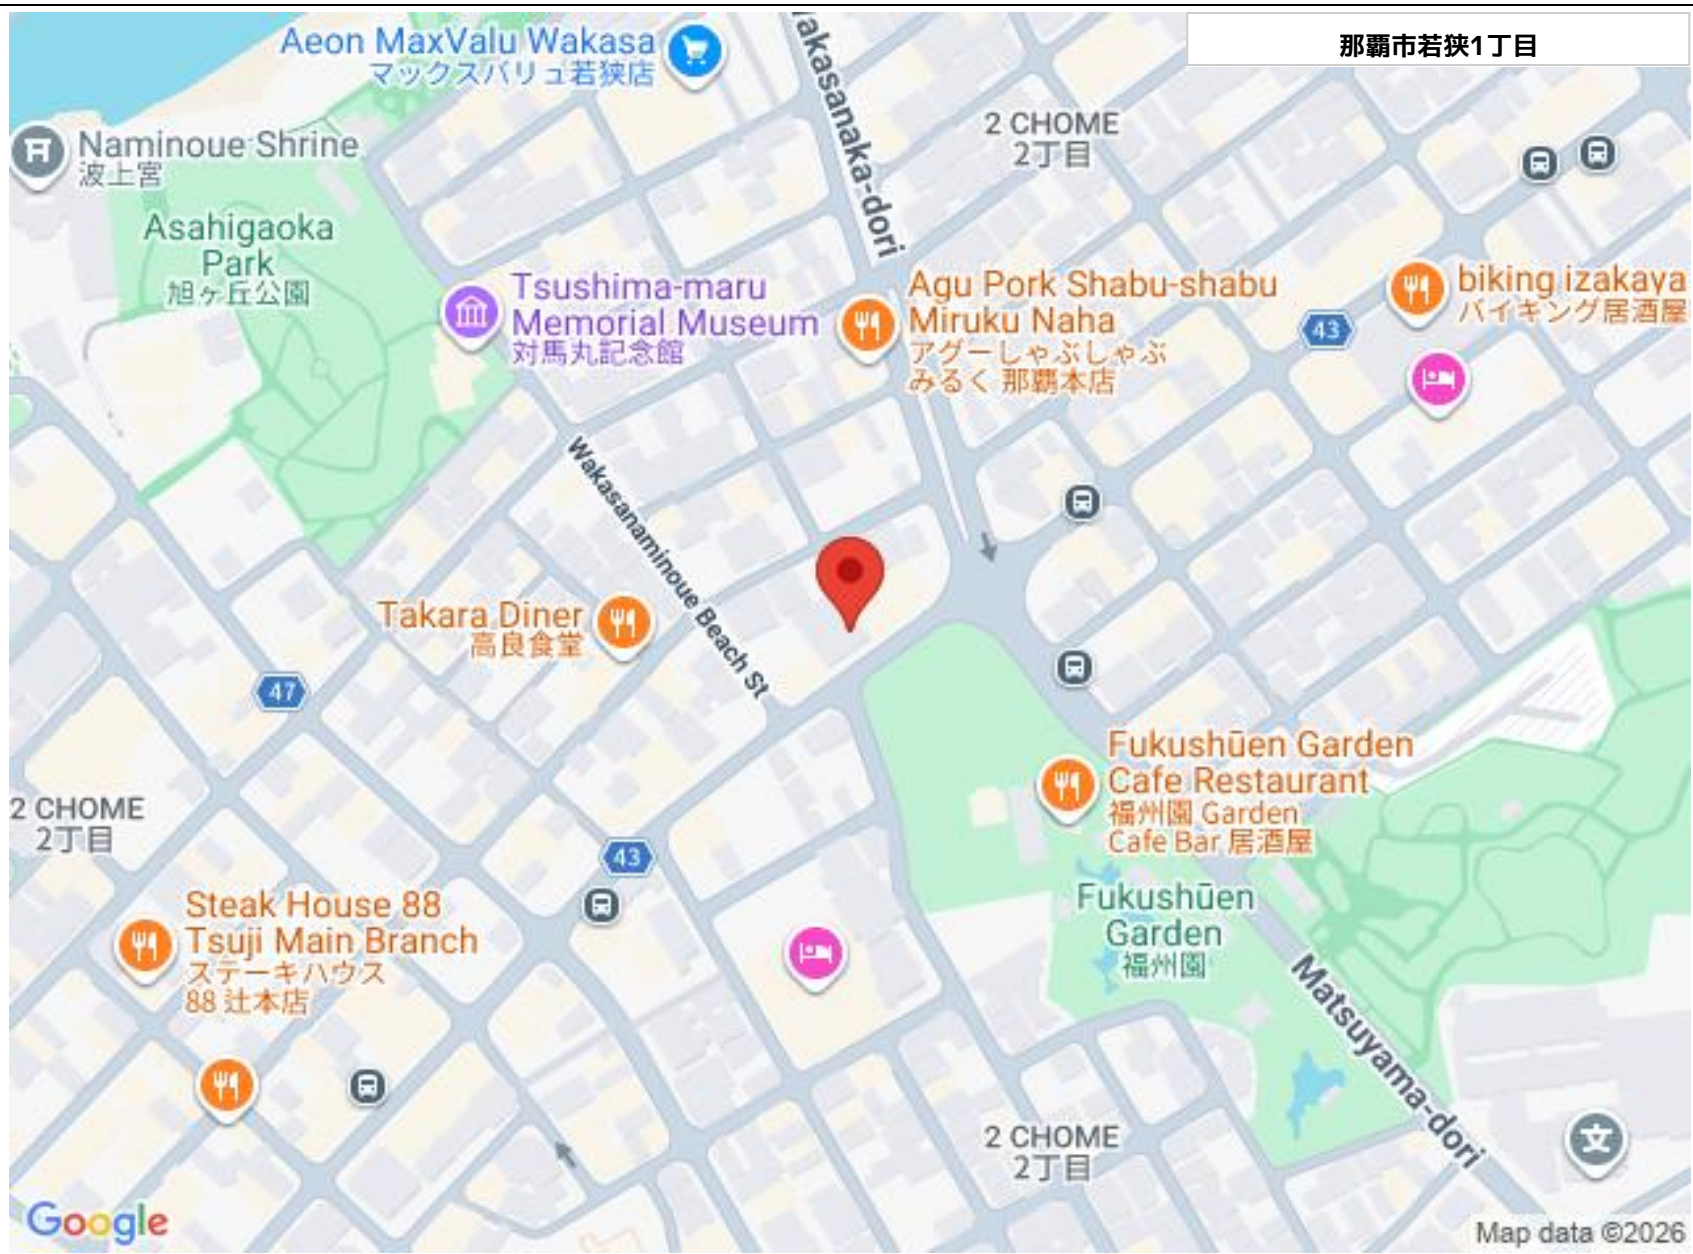

定休日: 土・日・祝祭日 (土日祝祭日も予約対応いたします。お気軽にお問  
い合わせください♪)

※お問合せの際は、「うちなーらいふ」を見た!とお伝えください 

那覇市若狭1丁目

2 CHOME  
2丁目

Naminoue Shrine  
波上宮

Asahigaoka  
Park  
旭ヶ丘公園

Tsushima-maru  
Memorial Museum  
対馬丸記念館

Agu Pork Shabu-shabu  
Miruku Naha  
アグーしゃぶしゃぶ  
みるく 那覇本店

Google

Map data ©2026