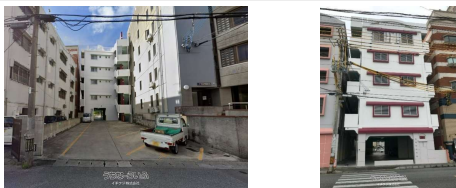

6月1日ご利用開始予定、No.6軽自動車専用、条件等あり、お気軽にお問い合わせ下さい。

物件種別	賃貸駐車場		
物件名	豊マンション駐車場		
所在地	那覇市若狭1丁目		
賃料(月)	1.2万円		
空き台数	1台		
保証金	-	手数料	1.2万円
車庫証明	不可	車庫証明保証金	-
保証会社	加入要 フェアー信用保証加入要 (9,600円)		
料金備考	-		
物件備考	-		

更新日：2026/05/14 公開期限：2026/05/27