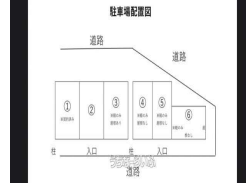

お気軽にお問い合わせ下さい。

物件種別	賃貸駐車場		
物件名	宮里1丁目駐車場 6番		
所在地	沖縄市宮里1丁目		
賃料(月)	4,000円		
空き台数	1台		
保証金	-	手数料	-
車庫証明	可	車庫証明保証金	5,500円
保証会社	-		
料金備考	更新事務手数料10,000円(税別)/仲介事務手数料10,000円(税別)/保証会社初回保証料		
物件備考	軽自動車のみ、屋根なし		