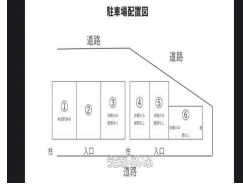

お気軽にお問い合わせ下さい。

物件種別	賃貸駐車場		
物件名	宮里1丁目駐車場 6番		
所在地	沖縄市宮里1丁目		
賃料(月)	4,000円		
空き台数	1台		
保証金	-	手数料	-
車庫証明	可	車庫証明保証金	5,500円
保証会社	-		
料金備考	更新事務手数料10,000円(税別)/仲介事務手数料10,000円(税別)/保証会社初回保証料		
物件備考	軽自動車のみ、屋根なし		