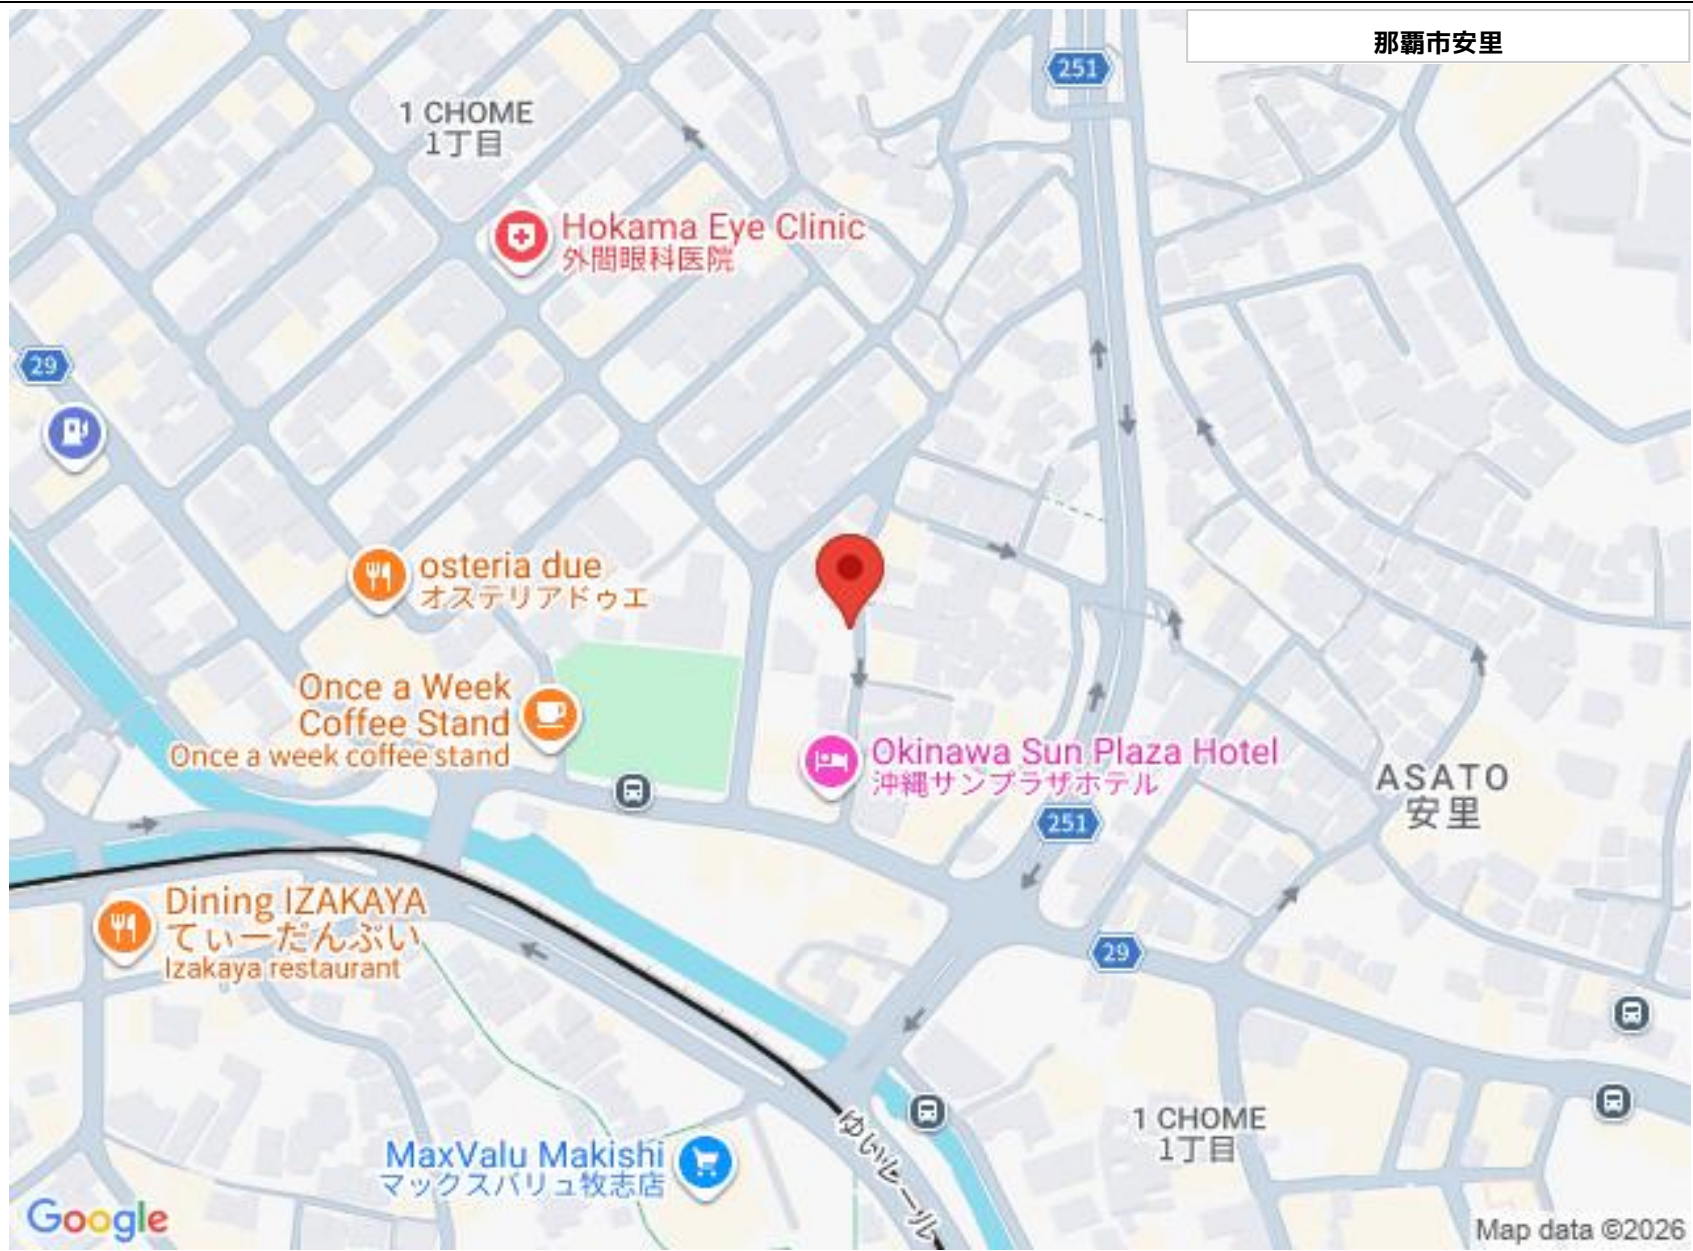

那覇市安里

1 CHOME
1丁目

Hokama Eye Clinic
外間眼科医院

osteria due
オステリアドゥエ

Once a Week
Coffee Stand
Once a week coffee stand

Dining IZAKAYA
ていーだんぷい
Izakaya restaurant

MaxValu Makishi
マックスバリュ牧志店

Okinawa Sun Plaza Hotel
沖縄サンプラザホテル

ASATO
安里

1 CHOME
1丁目

Google

Map data ©2026

株式会社リードエイジ 沖縄支店

〒904-2214 沖縄県うるま市安慶名 1-10-13

国土交通大臣(3)第8596号

TEL 098-923-1885

営業時間: 平日 10:00~17:30 土・日・祝 10:00~16:30 ※GW...

定休日: 水曜日