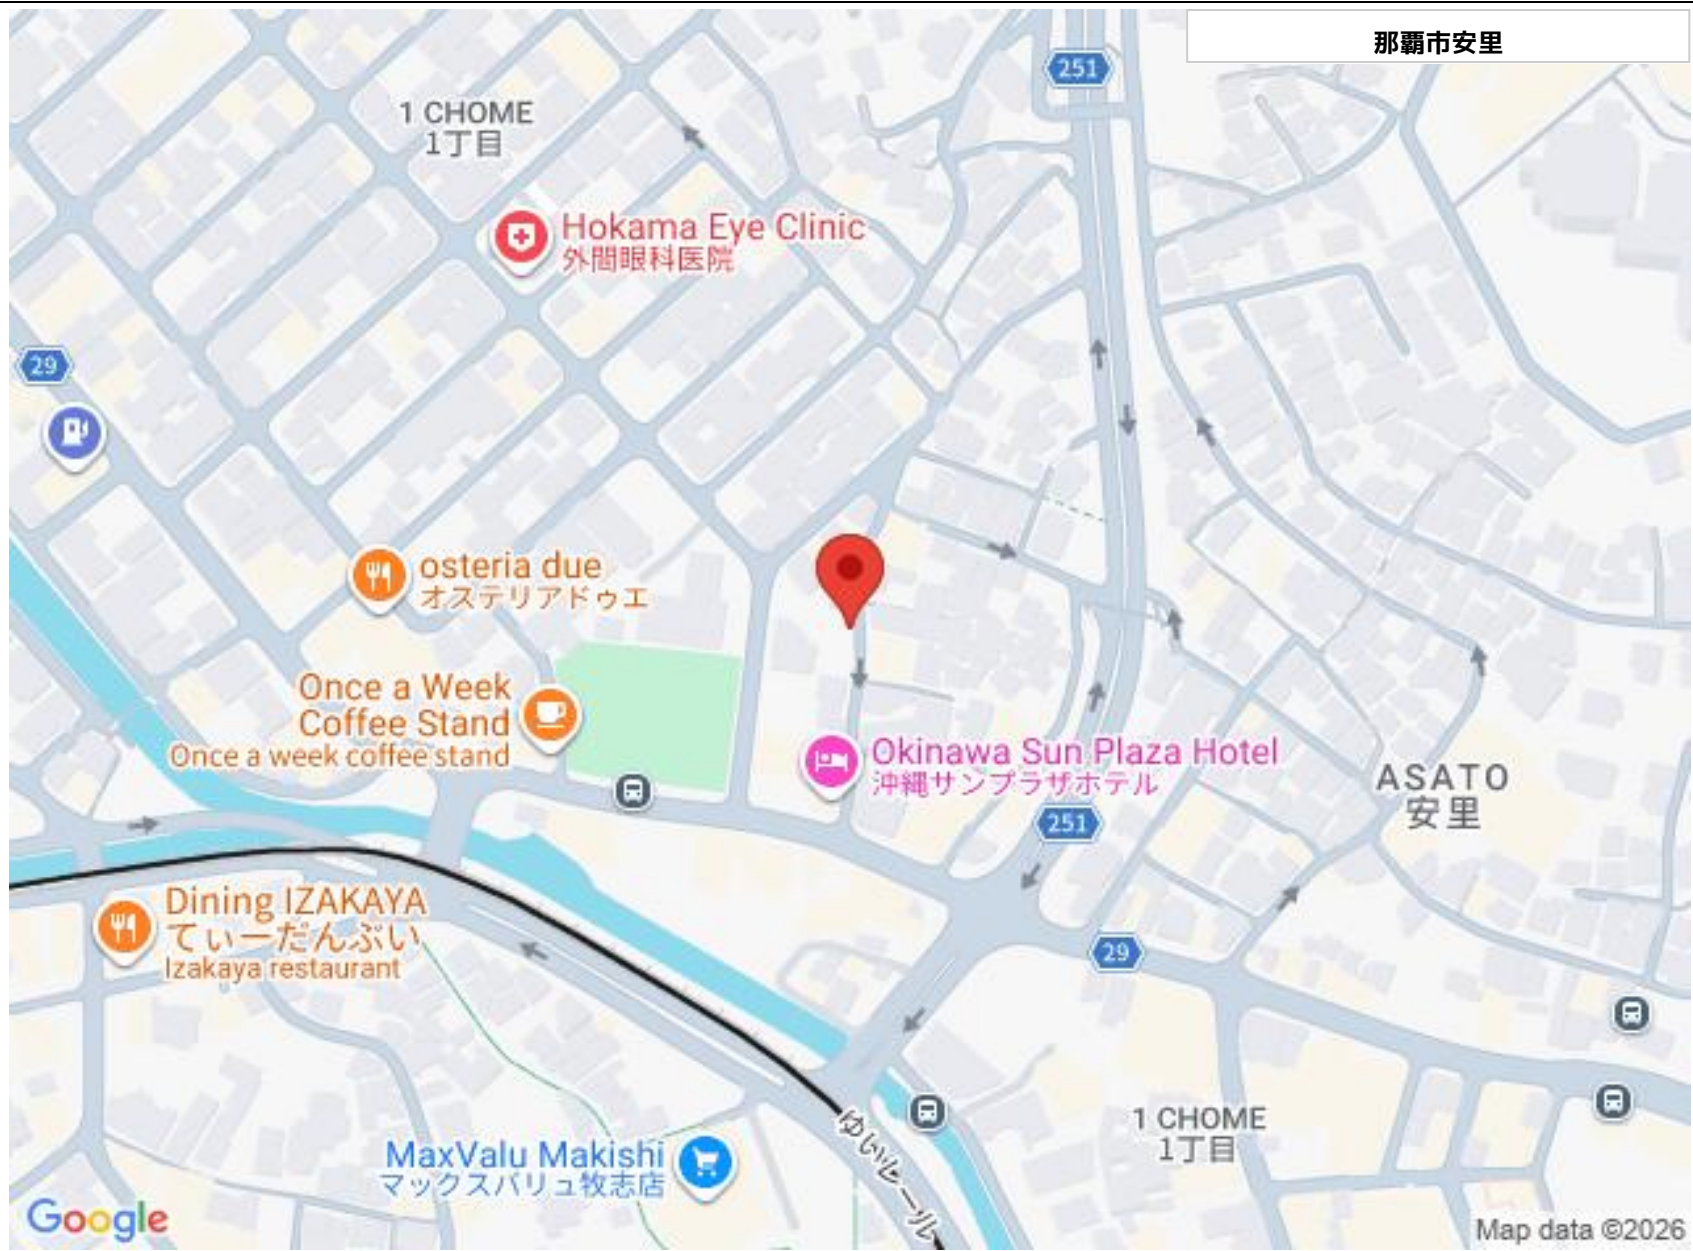

那覇市安里

1 CHOME
1丁目

Hokama Eye Clinic
外間眼科医院

osteria due
オステリアドゥエ

Once a Week
Coffee Stand
Once a week coffee stand

Dining IZAKAYA
ていーだんぷい
Izakaya restaurant

MaxValu Makishi
マックスバリュ牧志店

Okinawa Sun Plaza Hotel
沖縄サンプラザホテル

ASATO
安里

1 CHOME
1丁目

Google

Map data ©2026

株式会社リードエイジ 沖縄支店

〒904-2214 沖縄県うるま市安慶名 1-10-13

国土交通大臣(3)第8596号

TEL 098-923-1885

営業時間: 平日 10:00~17:30 土・日・祝 10:00~16:30 ※GW...

定休日: 水曜日