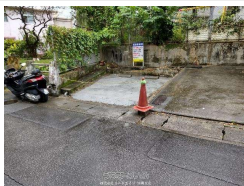

マックスバリュート志店徒歩6分ノ入庫しやすさ○