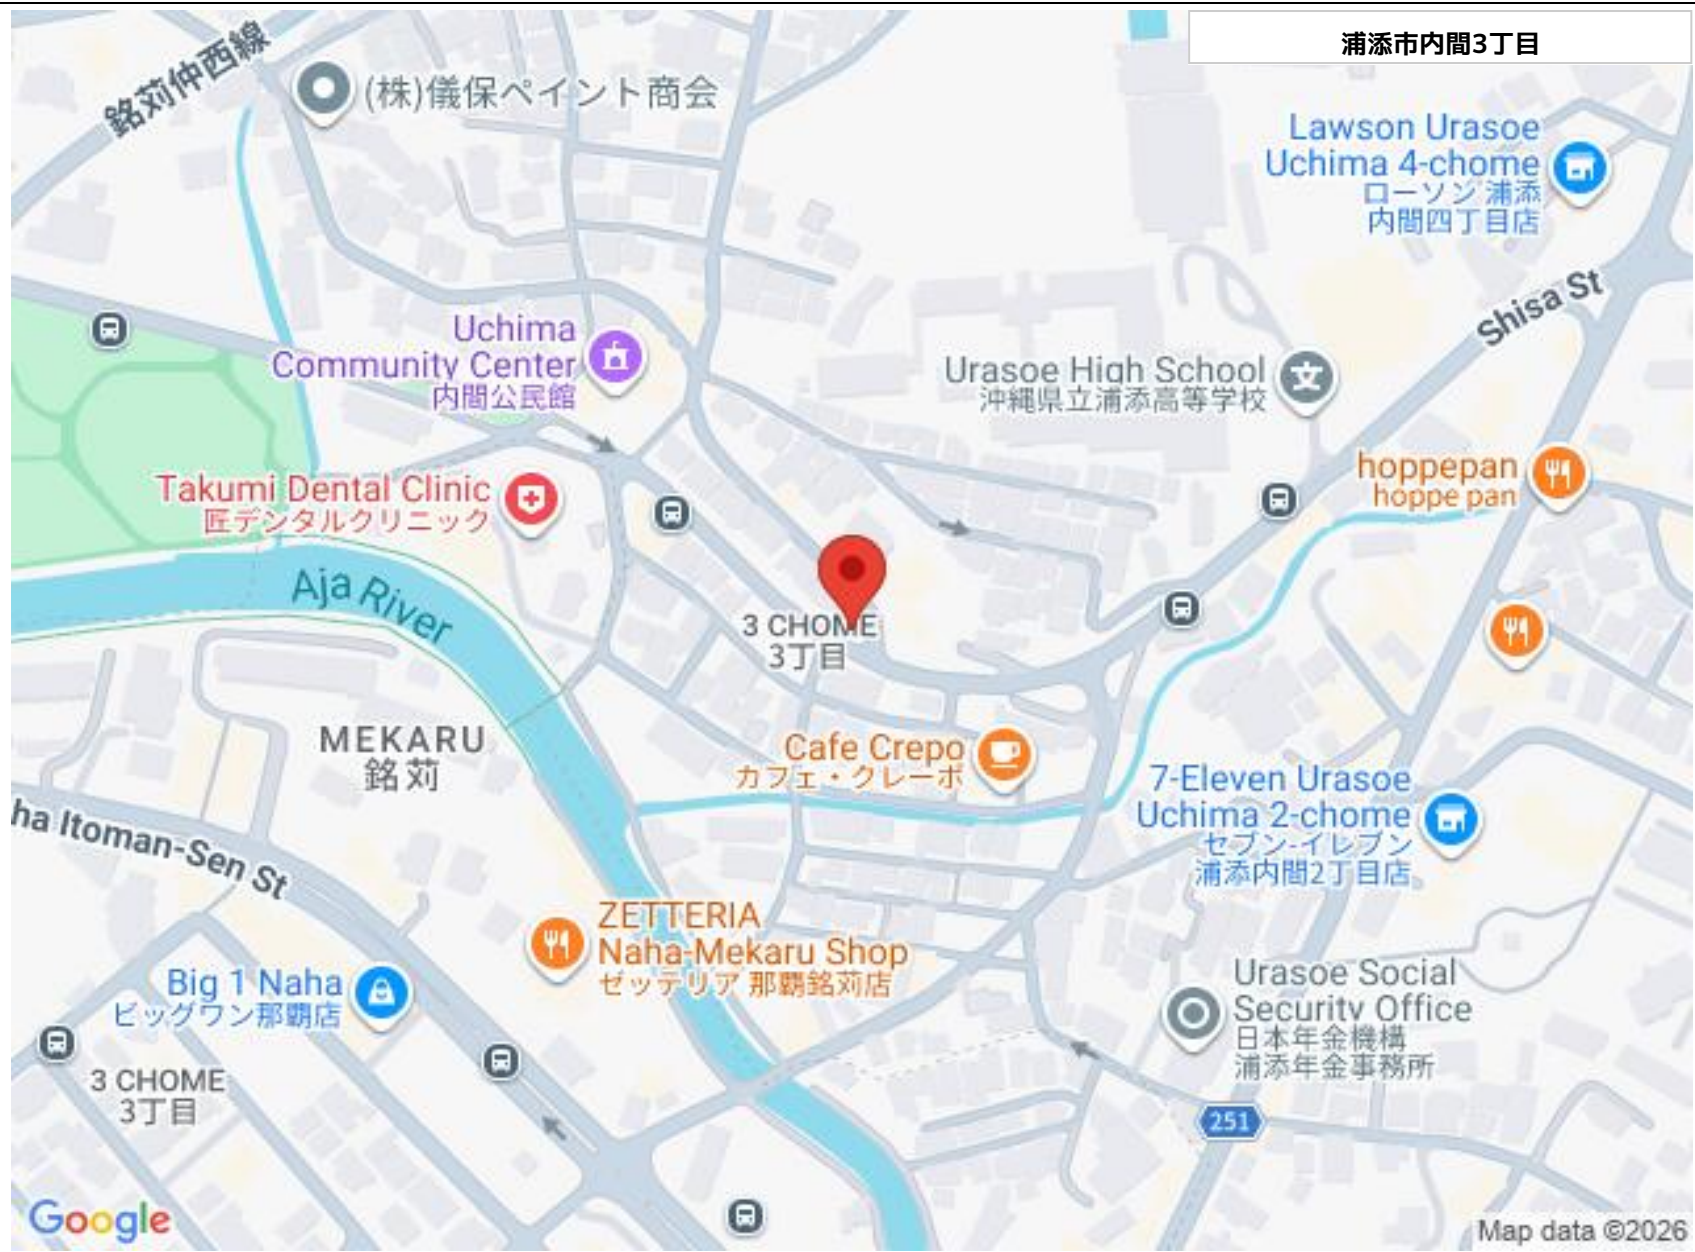

浦添市内間3丁目

Lawson Urasoe
Uchima 4-chome
ローソン 浦添
内間四丁目店

Uchima
Community Center
内間公民館

Urasoe High School
沖縄県立浦添高等学校

Takumi Dental Clinic
匠デンタルクリニック

hoppepan
hoppe pan

3 CHOME
3丁目

Cafe Crepo
カフェ・クレポ

7-Eleven Urasoe
Uchima 2-chome
セブン-イレブン
浦添内間2丁目店

MEKARU
銘苅

ZETTERIA
Naha-Mekaru Shop
ゼッターリア 那覇銘苅店

Urasoe Social
Security Office
日本年金機構
浦添年金事務所

Big 1 Naha
ビッグワン那覇店

3 CHOME
3丁目

Google

Map data ©2026