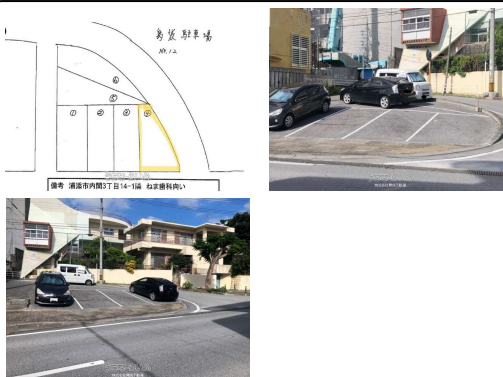

【7/1より利用可能！】あまり空きがない地域なのでお探しの方必見です！小型車までとなります！

物件種別	賃貸駐車場		
物件名	島袋駐車場		
所在地	浦添市内間3丁目		
賃料(月)	8,800円		
空き台数	1台		
保証金	-	手数料	9,680円
車庫証明	可	車庫証明保証金	-
保証会社	加入要		
料金備考	初期費用34,320円（賃料8800円、礼金8800円、仲介手数料9680円、保証会社7040円）*車庫証明取得の場合、保証金30,000円・事務手数料5,500円発生いた...		
物件備考	-		