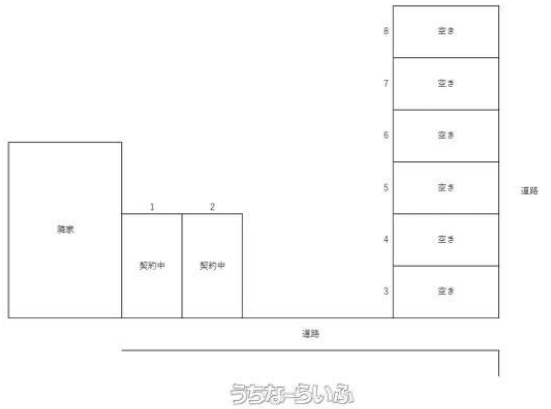

希少な市街地駐車場です♪

物件種別	賃貸駐車場		
物件名	西里476駐車場		
所在地	宮古島市平良字西里		
賃料(月)	3,300円		
空き台数	6台		
保証金	9,900円	手数料	5,500円
車庫証明	可	車庫証明保証金	1万円
保証会社	-		
料金備考	毎月引落手数料200円(税込)がかかります。		
物件備考	-		

更新日：2026/06/15 公開期限：2026/06/28

スマホで物件を見る