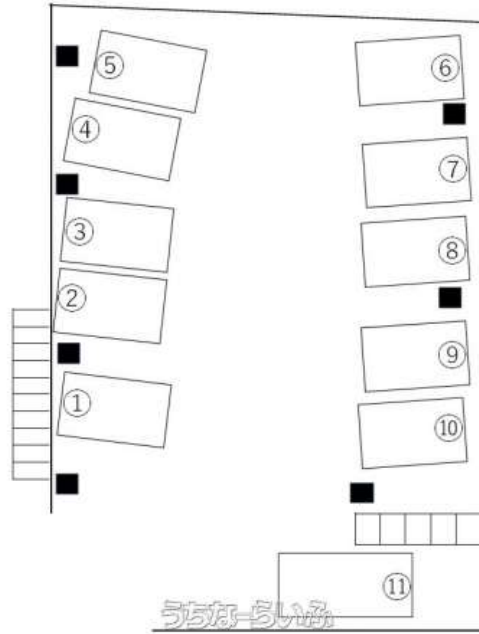

◎軽自動車限定◎ミュージックタウン近くに屋根付き駐車場が登場しました。

物件種別	賃貸駐車場		
物件名	上地駐車場		
所在地	沖縄市上地1丁目		
賃料(月)	8,000円		
空き台数	1台		
保証金	-	手数料	8,800円
車庫証明	不可	車庫証明保証金	-
保証会社	加入要		
料金備考	-		
物件備考	『上地駐車場』についてお問い合わせ下さい!! 担当者直通070-5537-3372上里まで ※土日や遅い時間にも対応中☆		