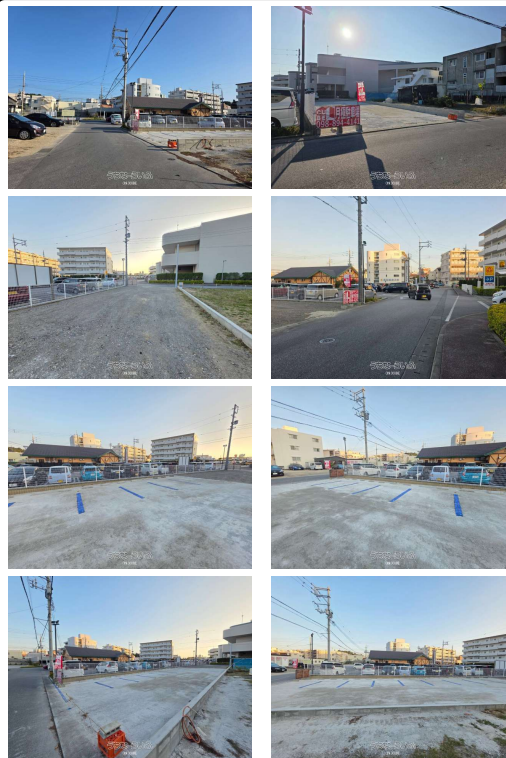

No6 6/14解約予定 浦添市経塚駐車場ありコメダ珈琲店舗裏手にあります。 サンエー経塚シティ

も目の前！ 大きさ制限あり(小型車まで)

物件種別	賃貸駐車場		
物件名	渡久山月極駐車場		
所在地	浦添市経塚		
賃料(月)	7,700円		
空き台数	1台		
保証金	-	手数料	7,700円
車庫証明	可	車庫証明保証金	2万円
保証会社	加入要 全保連加入必須保証委託料100%：賃料1ヵ月分 ...		
料金備考	-		
物件備考	※家賃保証会社への審査・加入必須 ※仲介手数料・家賃保証料100% ※駐車場代には消費税を含んでおります。 ※お問合せのタイミングにより既に申込が入っている場合がございます。ご了承ください。車庫証明発行時：車庫保証金20,000円・事務手数料2,000円が発生致します。【契約金合計¥26,400/1台】 〜〜 お気軽にお問い合わせください！！ 〜		