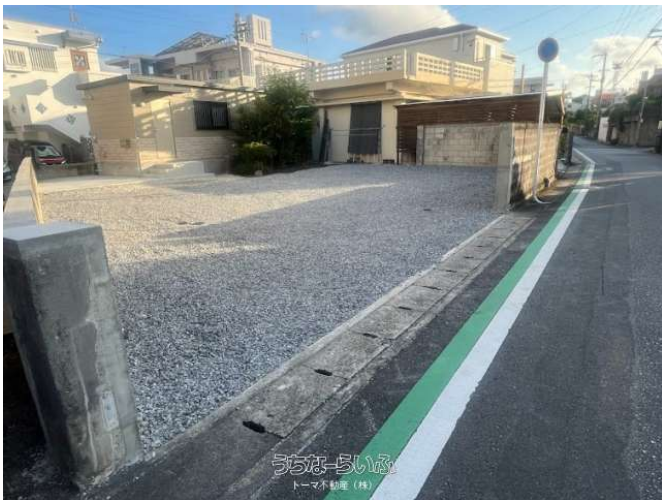

【事業所向け一括貸・転貸不可】南風原町宮平にあります一括貸し駐車場（砂利スペース1年契約・自動更新）  
 。車種や停め方によっては4～5台駐車可能☆お問い合わせは担当直通へお願いします(^^)担当直通番号は備考欄記載あります。

【設備・こだわり条件】:平置き

スマホで物件を見る

## トーマ不動産(株)

〒901-0153 沖縄県那覇市宇栄原 942-1 1階  
 沖縄県知事免許(3)第4321号

<https://www.e-uchina.net/bukken/parking/p-5908-5260521-0315/detail.html>

うちなーらいふ物件番号:p-5908-5260521-0315 図面出力日: 2026/06/21

物件種別	賃貸駐車場		
物件名	YK駐車場		
所在地	南風原町宮平		
賃料(月)	3万円		
空き台数	4台		
保証金	-	手数料	3.3万円
車庫証明	不可	車庫証明保証金	-
保証会社	加入要		
料金備考	-		
物件備考	担当直通: 070-9030-2535 ■主に事業所向け駐車場を想定しており、業種、利用用途、与信状況に応じて広告記載の条件等変わることがあります。まずはご相談ください。■保証会社要加入 ※車庫証明発行相談可 ※1年契約 ※契約方法は電子契約になります。 ※転貸不可・代行会社不可、他社紹介不可		