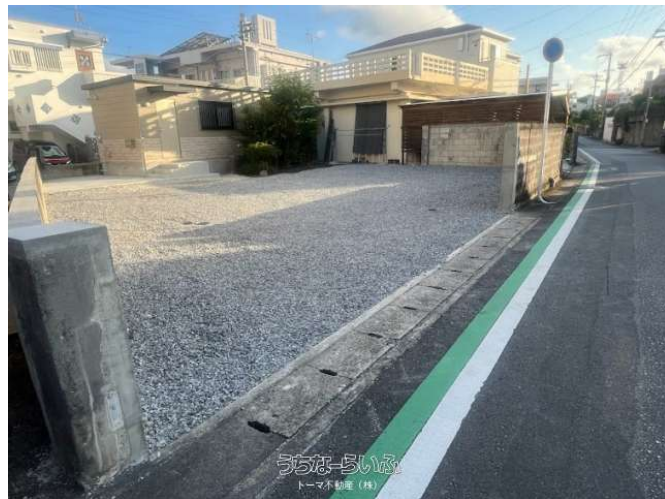

【事業所向け一括貸・転貸不可】南風原町宮平にあります一括貸し駐車場（砂利スペース1年契約・自動更新）
 。車種や停め方によっては4～5台駐車可能☆お問い合わせは担当直通へお願いします(^^)担当直通番号は備考欄記載あります。

【設備・こだわり条件】:平置き

スマホで物件を見る

トーマ不動産 (株)

〒901-0153 沖縄県那覇市宇栄原 942-1 1階
 沖縄県知事免許(3)第4321号

<https://www.e-uchina.net/bukken/parking/p-5908-5260521-0315/detail.html>

うちなーらいふ物件番号:p-5908-5260521-0315 図面出力日: 2026/06/21

物件種別	賃貸駐車場		
物件名	YK駐車場		
所在地	南風原町宮平		
賃料(月)	3万円		
空き台数	4台		
保証金	-	手数料	3.3万円
車庫証明	不可	車庫証明保証金	-
保証会社	加入要		
料金備考	-		
物件備考	担当直通: 070-9030-2535 ■主に事業所向け駐車場 を想定しており、業種、利用用途、与信状況に応じて広告記載の条件等 変わることがあります。まずはご相談ください。■保証会社要加入 ※車庫証明発行相談可 ※1年契約 ※契約方法は電子契約にな ります。※転貸不可・代行会社不可、他社紹介不可		