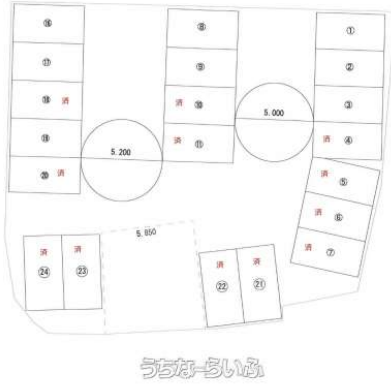

園田交差点近くに駐車場出ました！自宅用・職場用・お客様用としていかがでしょうか★ お気軽にお問合せ  
ください♪

物件種別	賃貸駐車場		
物件名	園田一丁目パーキング		
所在地	沖縄市園田1丁目		
賃料(月)	6,000円		
空き台数	1台		
保証金	-	手数料	6,600円
車庫証明	可	車庫証明保証金	2万円
保証会社	加入要・保証会社加入必須(保証料:4,800円)・車庫...		
料金備考	-		
物件備考	-		