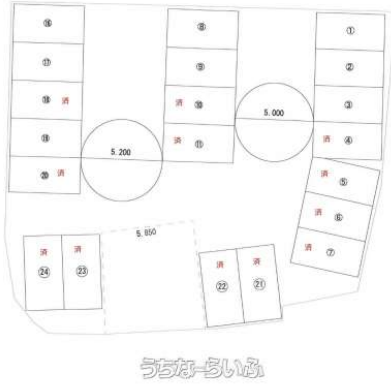

園田交差点近くに駐車場出ました！ 自宅用・職場用・お客様用としていかがでしょうか★ お気軽にお問合せ
ください♪

物件種別	賃貸駐車場		
物件名	園田一丁目パーキング		
所在地	沖縄市園田1丁目		
賃料(月)	6,000円		
空き台数	1台		
保証金	-	手数料	6,600円
車庫証明	可	車庫証明保証金	2万円
保証会社	加入要・保証会社加入必須(保証料:4,800円)・車庫...		
料金備考	-		
物件備考	-		