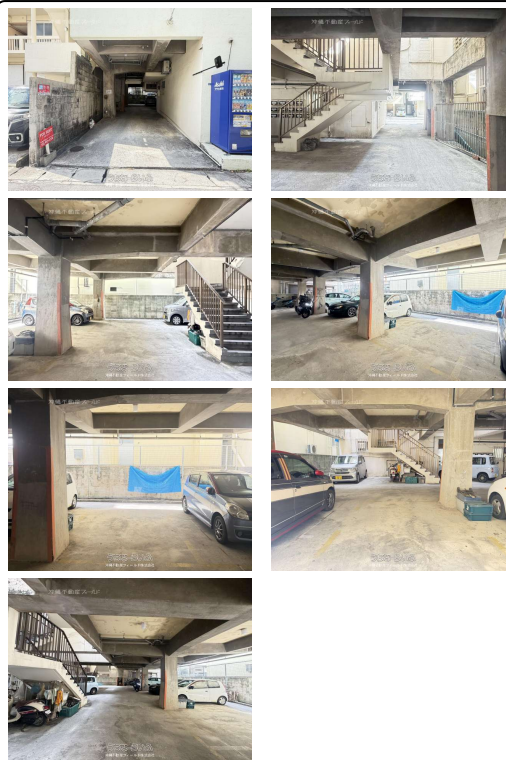

【軽自動車のみ】【6月末解約予定】壺川駅徒歩圏内！屋内駐車場・お気軽にお問い合わせ下さい！※諸条件あり

【設備・こだわり条件】：屋根あり,屋内,24時間利用可,平置き

スマホで物件を見る

沖縄不動産フィールド株式会社

〒900-0037 沖縄県那覇市辻 1-9-25 サンハイツ喜和 202

沖縄県知事免許(3)第4411号

物件種別	賃貸駐車場		
物件名	-		
所在地	那覇市古波蔵3丁目		
賃料(月)	1.5万円		
空き台数	1台		
保証金	-	手数料	1.65万円
車庫証明	不可	車庫証明保証金	-
保証会社	-		
料金備考	-		
物件備考	-		