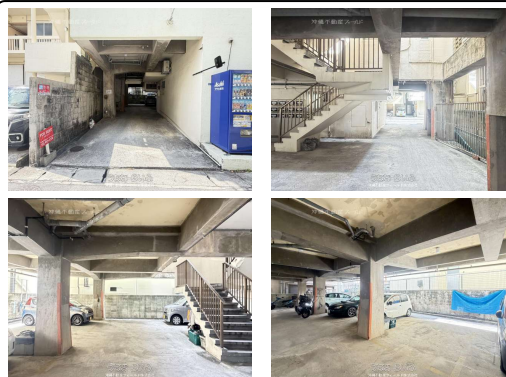

【軽自動車のみ】【6月末解約予定】壺川駅徒歩圏内！屋内駐車場・お気軽にお問い合わせ下さい！※諸条件あり

【設備・こだわり条件】：屋根あり,屋内,24時間利用可,平置き

スマホで物件を見る

沖縄不動産フィールド株式会社

〒900-0037 沖縄県那覇市辻 1-9-25 サンハイツ喜和 202

沖縄県知事免許(3)第4411号

物件種別	賃貸駐車場		
物件名	-		
所在地	那覇市古波蔵3丁目		
賃料(月)	1.5万円		
空き台数	1台		
保証金	-	手数料	1.65万円
車庫証明	不可	車庫証明保証金	-
保証会社	-		
料金備考	-		
物件備考	-		