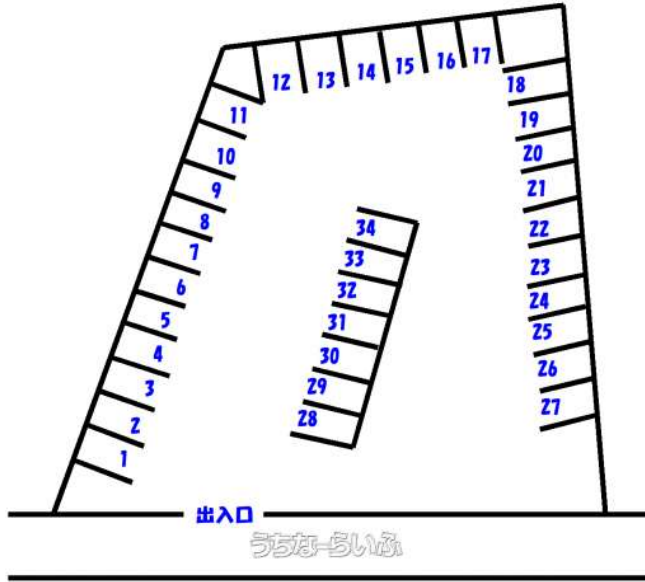

サンエー田場食品店さん隣！舗装されてキレイです！

物件種別	賃貸駐車場		
物件名	-		
所在地	うるま市具志川		
賃料(月)	5,000円		
空き台数	26台		
保証金	-	手数料	5,500円
車庫証明	可	車庫証明保証金	-
保証会社	加入要		
料金備考	-		
物件備考	※写真や間取りと実際のお部屋に相違がある場合には現況を優先します		

更新日：2026/05/18 公開期限：2026/05/31

スマホで物件を見る

(有)青空住宅

〒901-2301 沖縄県北中城村島袋 601-5

沖縄県知事免許(4)第3741号

TEL 098-932-1501

営業時間: 10:00~18:00

定休日: 土日祝祭日

(有)青空住宅