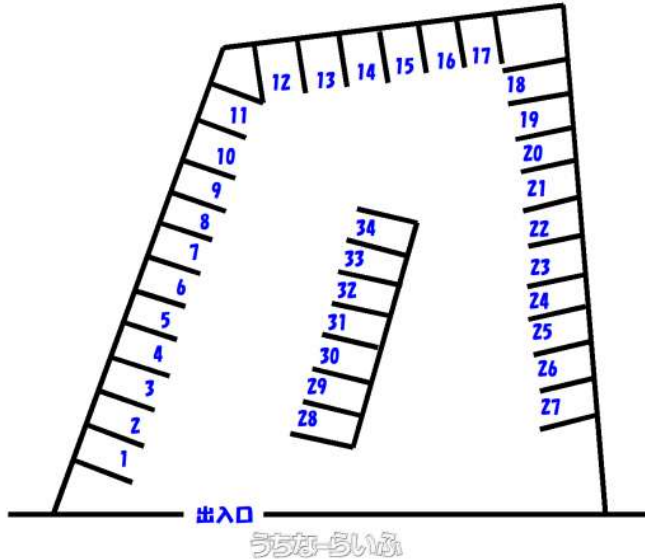

サンエー田場食品店さん隣！舗装されてキレイです！

物件種別	賃貸駐車場		
物件名	-		
所在地	うるま市具志川		
賃料(月)	5,000円		
空き台数	26台		
保証金	-	手数料	5,500円
車庫証明	可	車庫証明保証金	-
保証会社	加入要		
料金備考	-		
物件備考	※写真や間取りと実際のお部屋に相違がある場合には現況を優先します		

更新日：2026/05/18 公開期限：2026/05/31