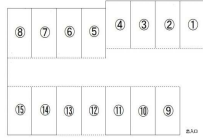

※軽自動車限定ですファミリーマート大名団地前店近くモノレール経塚駅まで徒歩7分

物件種別	賃貸駐車場		
物件名	経塚駐車場		
所在地	浦添市経塚		
賃料(月)	5,000円		
空き台数	1台		
保証金	5,000円	手数料	5,500円
車庫証明	可	車庫証明保証金	3万円
保証会社	-		
料金備考	車庫証明発行手数料1,100円		
物件備考	砂利敷きの駐車場です №12 ファミリーマート前の道路への歩行者通路あり		