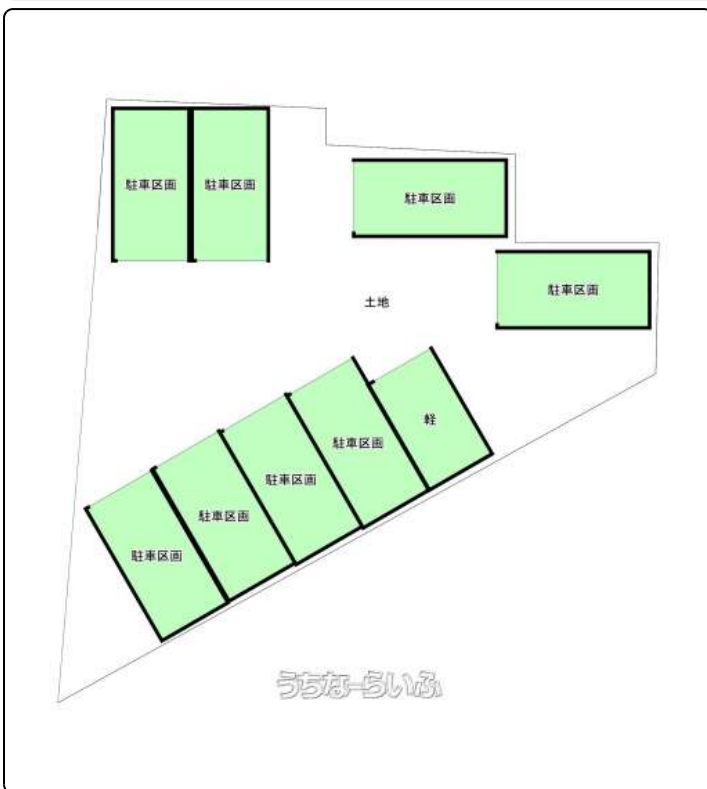

石嶺駅まで徒歩4分(約300m)! 石嶺町3丁目に貸駐車場ができました。乗用車OK、車庫証明取得可能な駐車場です。車種や台数については、お気軽にご相談ください。

【設備・こだわり条件】:平置き

スマホで物件を見る

(株)オキナ開発

〒903-0812 沖縄県那覇市首里当蔵町 3-21 1階

沖縄県知事免許(5)第3607号

物件種別	賃貸駐車場		
物件名	宮平パーキング		
所在地	那覇市首里石嶺町3丁目		
賃料(月)	8,800円		
空き台数	1台		
保証金	-	手数料	8,800円
車庫証明	可	車庫証明保証金	3万円
保証会社	加入要 初回保証委託料: 8,800円		
料金備考	車庫証明発行事務手数料: 3,300円		
物件備考	<p>詳細については直接お問合せください。「株式会社オキナ開発」で検索。TEL: 098-887-5774 FAX: 098-882-2202 MAIL: info@okina-k.com お問い合わせの際は【物件の所在】と【価格】をお伝えください。 ご連絡お待ちしております(^-^)</p>		