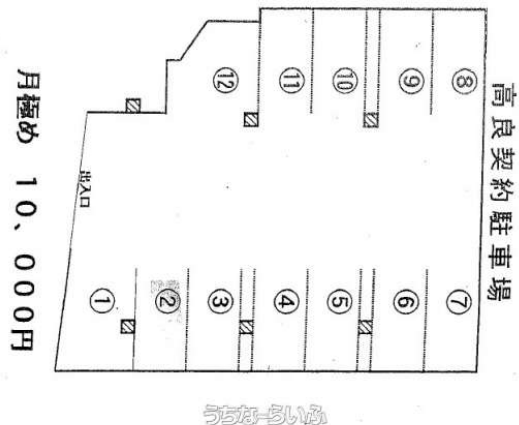

5/24～駐車可セントラルホテル近く屋内駐車場です(ハ_-)-☆

物件種別	賃貸駐車場		
物件名	-		
所在地	那覇市牧志2丁目		
賃料(月)	1万円		
空き台数	1台		
保証金	1万円	手数料	1.1万円
車庫証明	不可	車庫証明保証金	-
保証会社	-		
料金備考	-		
物件備考	※軽自動車限定 高さ制限有り (1BOXタイプ不要確認) No3		

更新日：2026/05/25 公開期限：2026/06/07