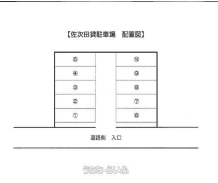

城前小学校近く！お気軽にお問い合わせください。

スマホで物件を見る

**株式会社ONNA不動産**

〒904-0411 沖縄県恩納村恩納 2457-1

沖縄県知事免許(2)第4867号

<https://www.e-uchina.net/bukken/parking/p-5331-5250718-0517/detail.html>

うちなーらいつ物件番号:p-5331-5250718-0517 図面出力日: 2026/05/31