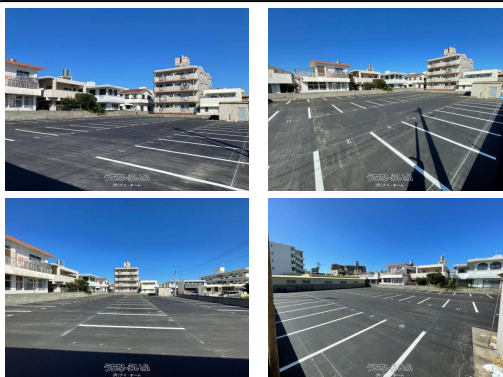

アスファルト整地済みの大型駐車場です。一区画縦5メートル、横2.5メートルのゆとりあるスペースですよ

物件種別	賃貸駐車場		
物件名	大川区パーキング		
所在地	糸満市兼城		
賃料(月)	4,000円		
空き台数	5台		
保証金	-	手数料	4,400円
車庫証明	可	車庫証明保証金	3万円
保証会社	加入要		
料金備考	-		
物件備考	入口5メートル一区画縦5m、横2.5m		

更新日：2025/08/26 公開期限：2025/09/08