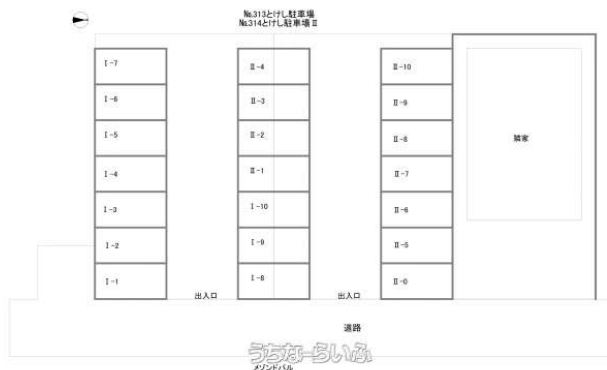

とけし駐車場（313-2）丸亀製麺まで徒歩2分。

物件種別	賃貸駐車場		
物件名	とけし駐車場（313-2）		
所在地	那覇市仲井真		
賃料(月)	7,100円		
空き台数	1台		
保証金	-	手数料	7,700円
車庫証明	不可	車庫証明保証金	-
保証会社	加入要 家賃保証委託料（全保連株式会社）7100円（初回のみ...）		
料金備考	口座振替手数料100円税込み		
物件備考	-		