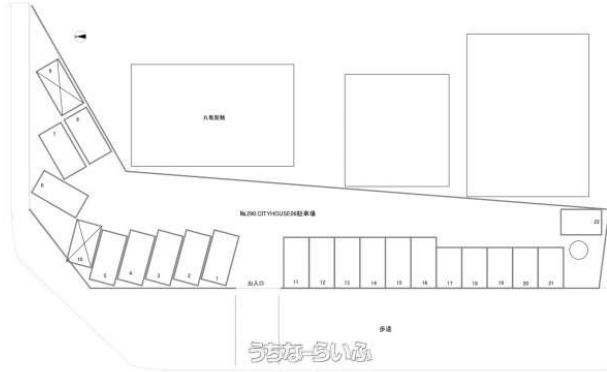

シティーハウス06第二駐車場(290-21)丸亀製麺まで徒歩1分。

物件種別	賃貸駐車場		
物件名	シティーハウス06第二駐車場(290-21)		
所在地	那覇市仲井真		
賃料(月)	6,100円		
空き台数	1台		
保証金	-	手数料	6,600円
車庫証明	不可	車庫証明保証金	-
保証会社	加入要 家賃保証委託料(全保連株式会社)6100円(初回のみ...)		
料金備考	口座振替手数料100円		
物件備考	-		