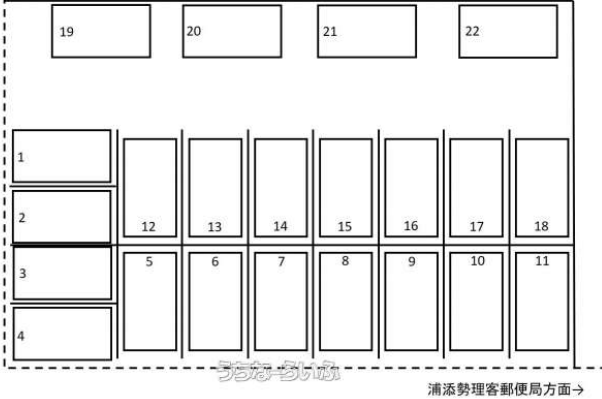

【管理No.150 ZENパーキング勢理客2丁目】5/1より使用可能！

↑勢理客公民館方面

物件種別	賃貸駐車場		
物件名	管理No.150 ZENパーキング勢理客2丁目		
所在地	浦添市勢理客2丁目		
賃料(月)	7,700円		
空き台数	1台		
保証金	-	手数料	8,470円
車庫証明	不可	車庫証明保証金	-
保証会社	加入要 (株)フェアー信用保証保証契約料6,930円		
料金備考	【契約金内訳】 駐車料金7,700円、保証契約料6,930円、プレート設置料2,200円、仲介料8,470円 契約金合計25,300円		
物件備考	-		