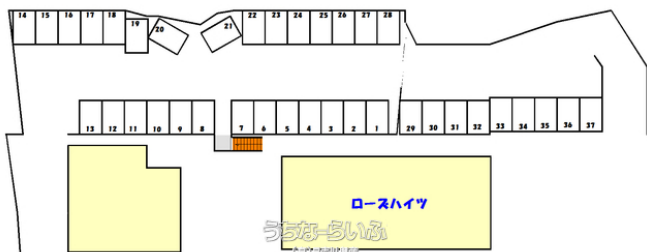

ローズハイツ契約駐車場

物件種別	賃貸駐車場		
所在地	うるま市上江洲		
賃料(月)	2,500円		
空き台数	24台		
保証金	-	手数料	2,500円
車庫証明	可	車庫証明保証金	1万円
物件備考			

(有)具志川興産へのお問い合わせ

098-974-4315

※お問合せの際は、「うちなーらいふ」を見た！とお伝えください。

更新日：2020/11/25 公開期限：2020/12/08 <https://www.e-uchina.net/bukken/parking/p-5205-8180122-0001/detail.html>