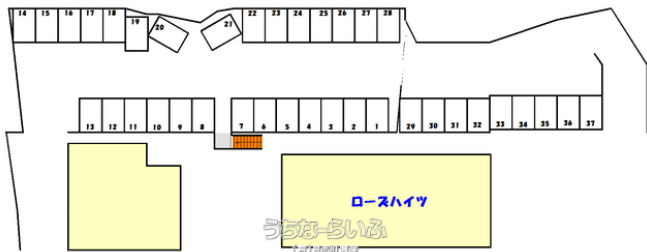

ローズハイツ契約駐車場

(有)具志川興産へのお問い合わせ

098-974-4315

※お問合せの際は、「うちなーらいふ」を見た！とお伝えください。

更新日：2020/12/04 公開期限：2020/12/17 <https://www.e-uchina.net/bukken/parking/p-5205-8180122-0001/detail.html>

(有)具志川興産

〒904-2215 うるま市みどり町 4-20-23 1階 営業時間：09:00～18:00

沖縄県知事免許(7)第2432号

定休日：日・祝祭日

うちなーらいふ

物件種別

賃貸駐車場

所在地

うるま市上江洲

賃料(月)

2,500円

空き台数

24台

保証金

-

手数料

2,500円

車庫証明

可

車庫証明保証金

1万円

物件備考