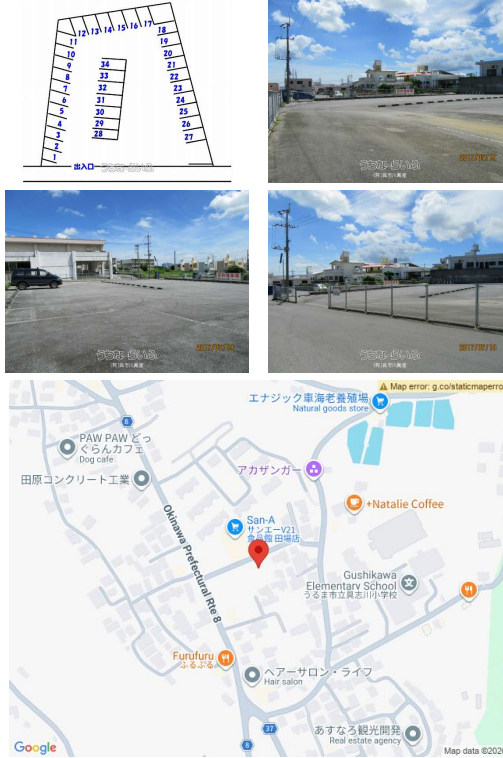

田場サンエー裏手。26台空き！

物件種別	賃貸駐車場		
物件名	-		
所在地	うるま市具志川		
賃料(月)	5,000円		
空き台数	30台		
保証金	4,000円	手数料	5,400円
車庫証明	可	車庫証明保証金	1万円
保証会社	-		
料金備考	-		
物件備考	-		

更新日：2026/04/27 公開期限：2026/05/10

スマホで物件を見る

(有)具志川興産

〒904-2215 沖縄県うるま市みどり町 4-20-23 1階
 沖縄県知事免許(8)第2432号