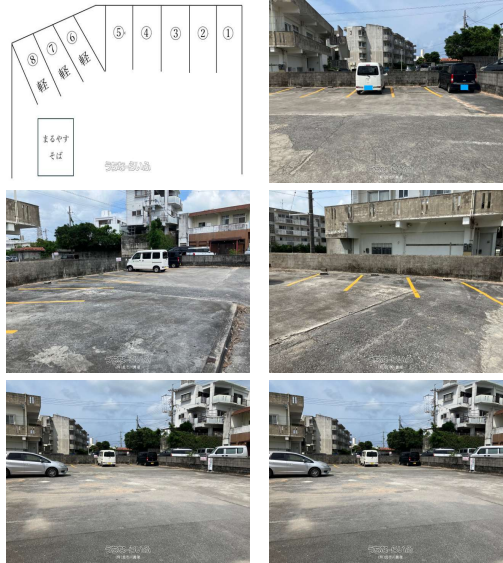

具志川消防署向かい♪まるやすそば敷地内駐車場！お気軽にお問い合わせください。

物件種別	賃貸駐車場		
物件名	-		
所在地	うるま市具志川		
賃料(月)	4,000円		
空き台数	3台		
保証金	-	手数料	4,400円
車庫証明	可	車庫証明保証金	1万円
保証会社	加入要 家賃保証料¥3,200-		
料金備考	口座振替登録手数料¥300- 契約金概算金額¥11,600		
物件備考	-		