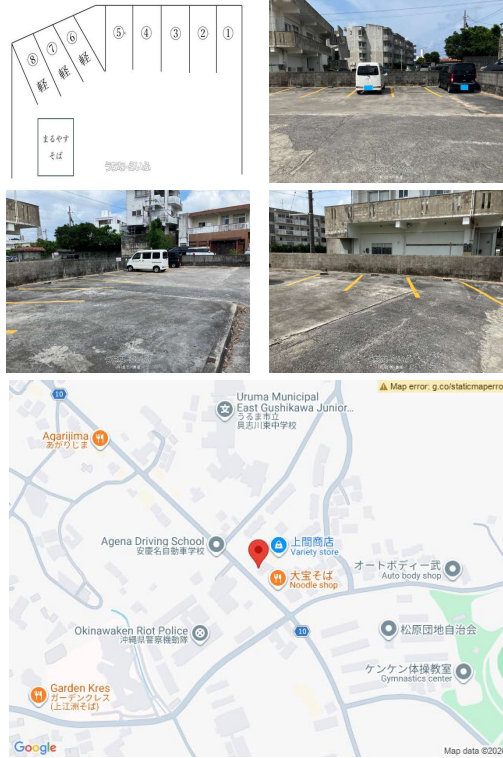

具志川消防署向かい♪まるやすそば敷地内駐車場！お気軽にお問い合わせください。

物件種別	賃貸駐車場		
物件名	-		
所在地	うるま市具志川		
賃料(月)	4,000円		
空き台数	3台		
保証金	-	手数料	4,400円
車庫証明	可	車庫証明保証金	1万円
保証会社	加入要 家賃保証料 ¥ 3,200-		
料金備考	口座振替登録手数料 ¥ 300- 契約金概算金額 ¥ 11,600		
物件備考	-		