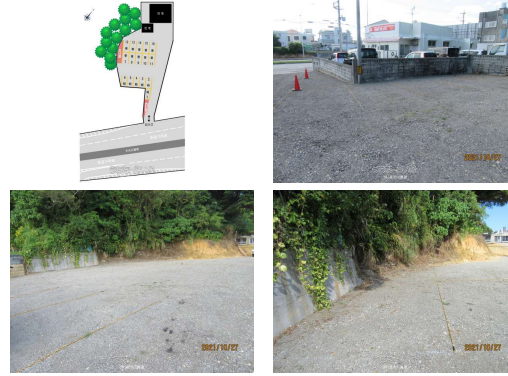

池武当交差点近く、契約駐車場！お気軽にお問い合わせください♪ ※乗用車・軽自動車可

物件種別	賃貸駐車場		
物件名	照屋駐車場		
所在地	沖縄市松本7丁目		
賃料(月)	5,000円		
空き台数	5台		
保証金	-	手数料	5,500円
車庫証明	不可	車庫証明保証金	1万円
保証会社	加入要		
料金備考	-		
物件備考	-		

更新日：2026/06/15 公開期限：2026/06/28