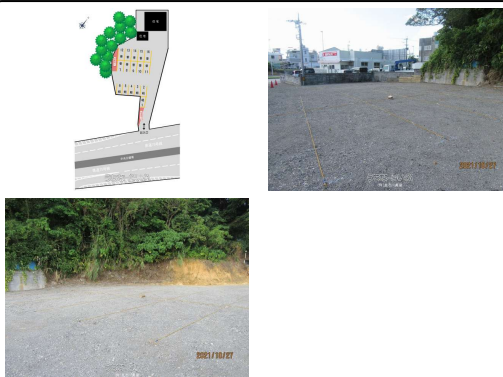

池武当交差点近く、契約駐車場！お気軽にお問い合わせください♪ ※軽限定

物件種別	賃貸駐車場		
物件名	照屋駐車場		
所在地	沖縄市松本7丁目		
賃料(月)	4,000円		
空き台数	6台		
保証金	3,200円	手数料	4,400円
車庫証明	不可	車庫証明保証金	-
保証会社	加入要		
料金備考	-		
物件備考	-		

更新日：2026/06/15 公開期限：2026/06/28

スマホで物件を見る