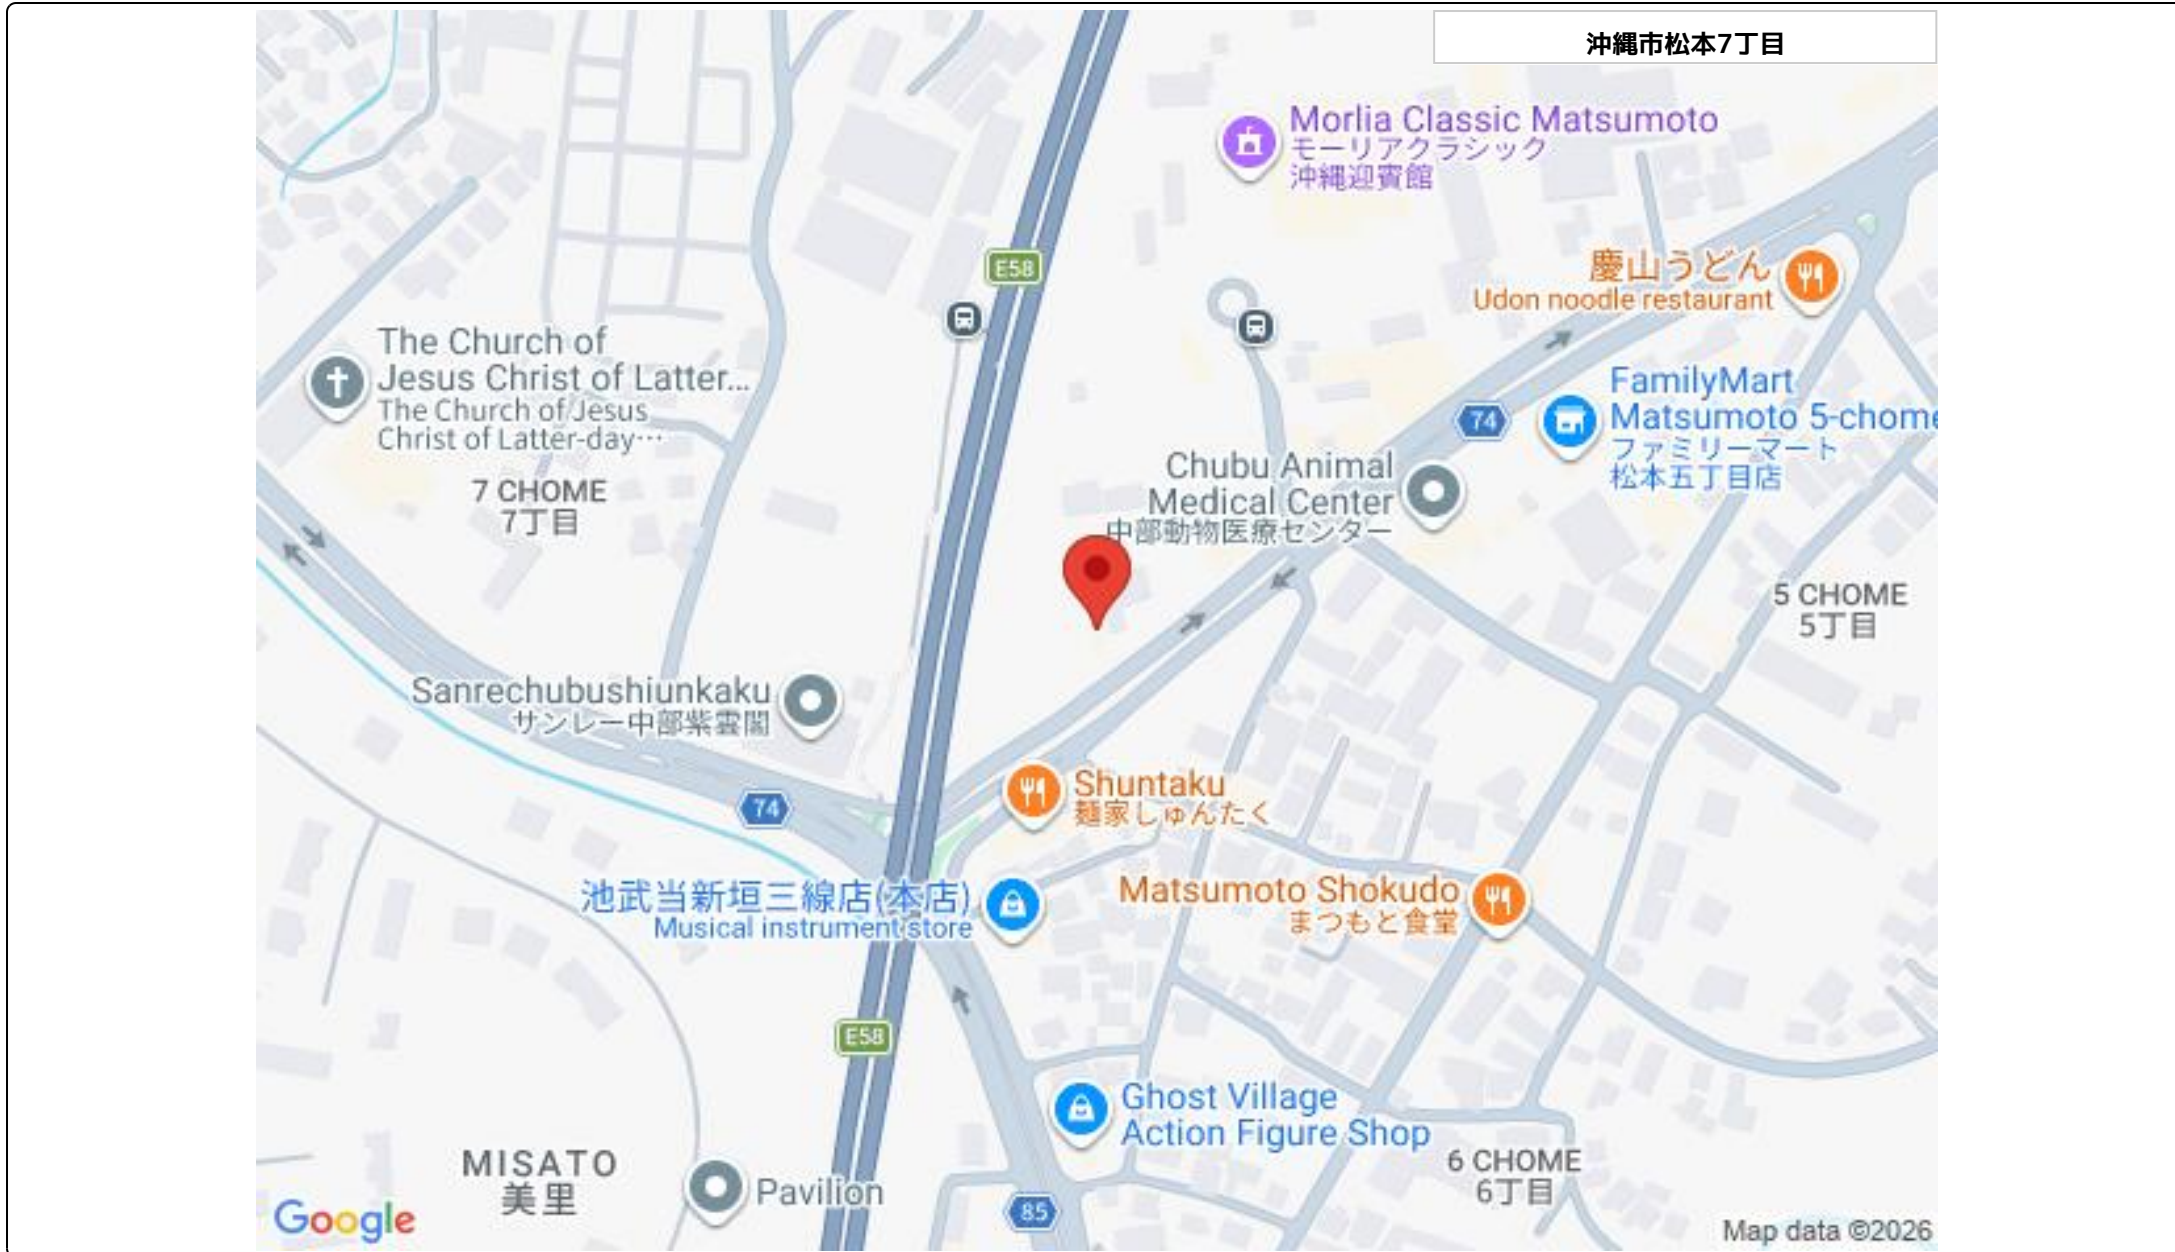

沖縄市松本7丁目

Moria Classic Matsumoto
モーリアクラシック
沖縄迎賓館

慶山うどん
Udon noodle restaurant

FamilyMart
ファミリーマート
松本五丁目店

Chubu Animal
Medical Center
中部動物医療センター

The Church of
Jesus Christ of Latter...
The Church of Jesus
Christ of Latter-day...

7 CHOME
7丁目

Sanrechubushiunkaku
サンレー中部紫雲閣

5 CHOME
5丁目

Shuntaku
麵家しゅんたく

池武当新垣三線店(本店)
Musical instrument store

Matsumoto Shokudo
まつもと食堂

MISATO
美里

Pavilion

Ghost Village
Action Figure Shop

6 CHOME
6丁目

Map data ©2026

(有)具志川興産

〒904-2215 沖縄県うるま市みどり町 4-20-23 1階

沖縄県知事免許(8)第2432号

TEL 098-974-4315

営業時間: 09:00~18:00

定休日: 日曜日・祝祭日