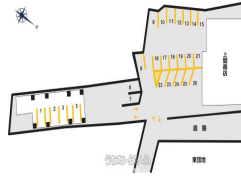

具志川東住宅敷地内

物件種別	賃貸駐車場		
物件名	吉山駐車場		
所在地	うるま市具志川		
賃料(月)	5,000円		
空き台数	6台		
保証金	4,000円	手数料	1.4万円
車庫証明	不可	車庫証明保証金	-
保証会社	加入要		
料金備考	-		
物件備考	■契約時必要書類・車検証・免許書(コピー)・銀行印・通帳(沖縄銀行・琉球銀行・海邦銀行) ※車庫証明発行不可		

更新日: 2026/05/22 公開期限: 2026/06/04