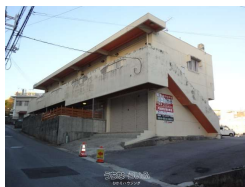

丸大国場店裏200m奥（陸パーキング）アスファルト舗装、軽自動車限定

物件種別	賃貸駐車場		
物件名	陸パーキング		
所在地	那覇市国場		
賃料(月)	9,500円		
空き台数	2台		
保証金	9,500円	手数料	1.045万円
車庫証明	可	車庫証明保証金	3.55万円
保証会社	加入要 全保連保証料9500円		
料金備考	-		
物件備考	-		

更新日：2026/06/05 公開期限：2026/06/18