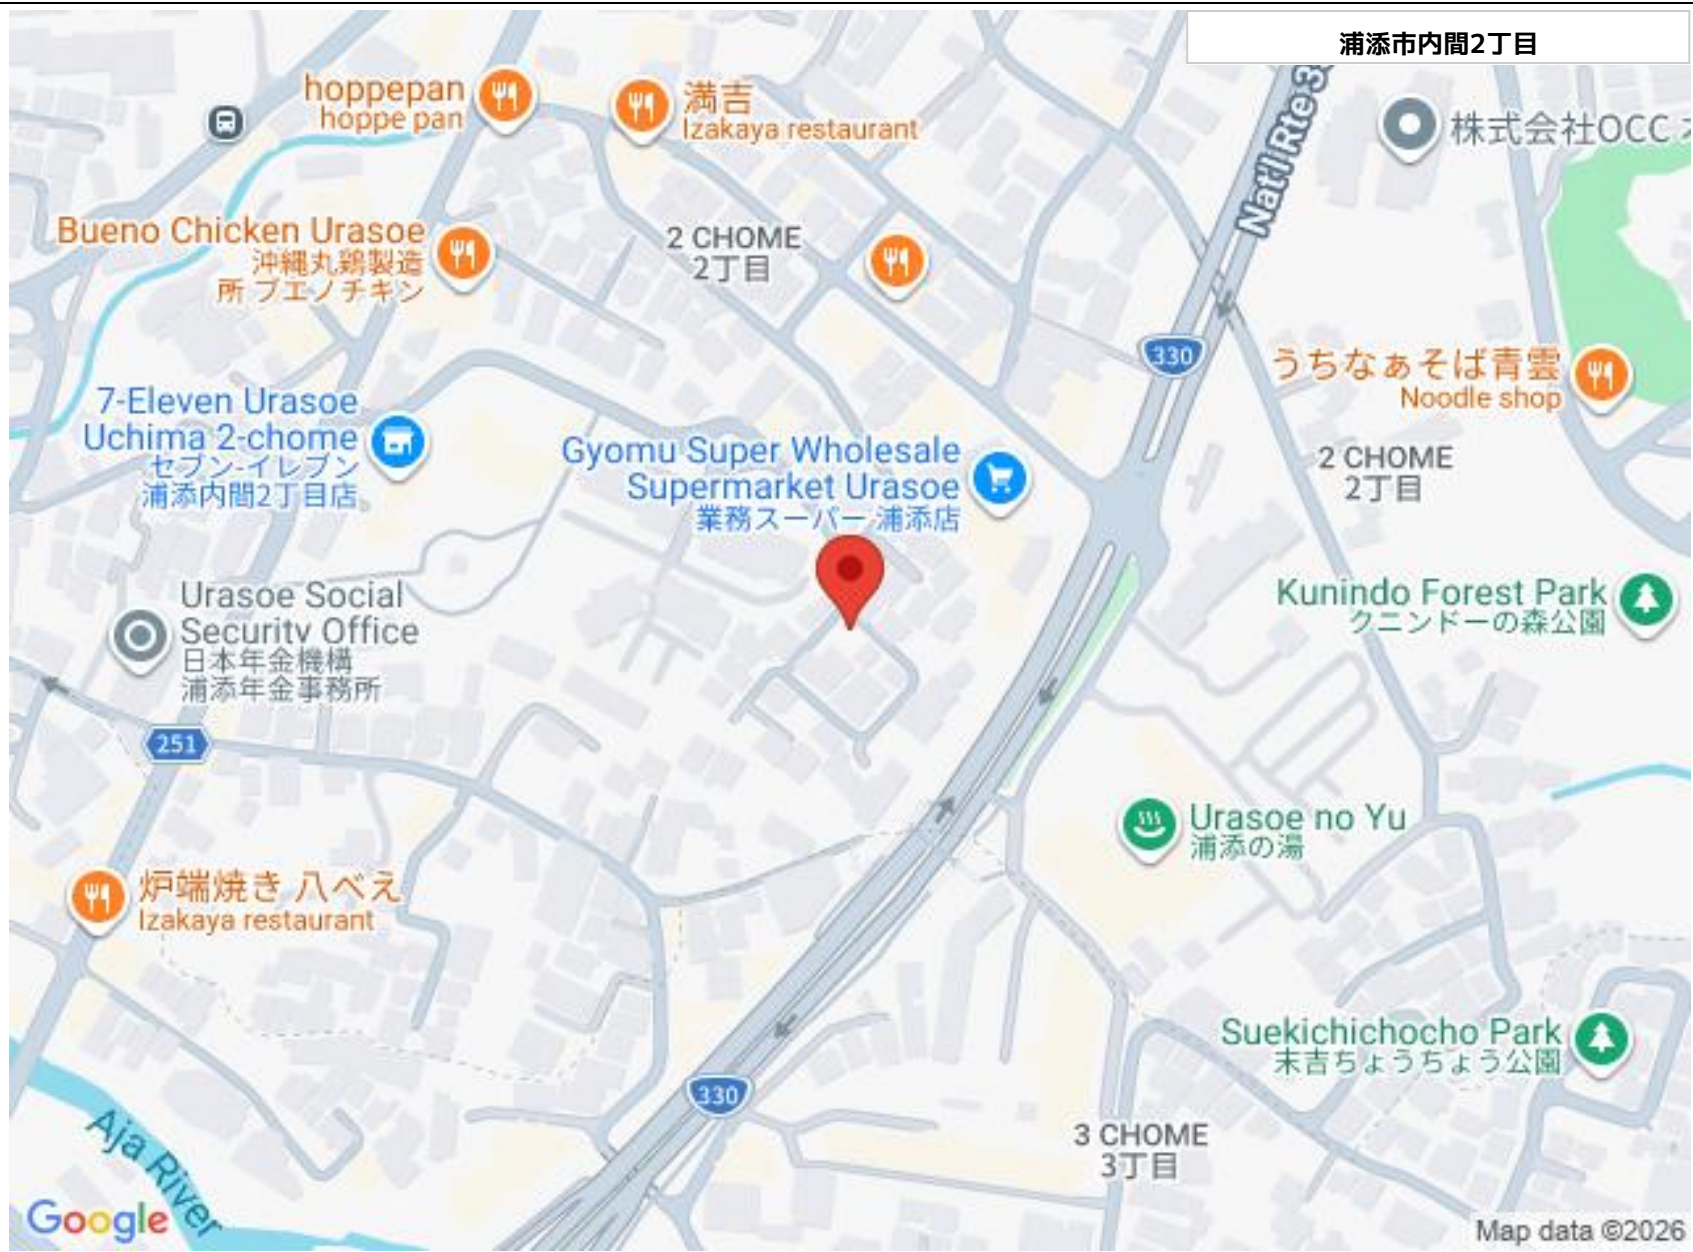

浦添市内間2丁目

株式会社OCC

hoppepan
hoppe pan

満吉
Izakaya restaurant

Bueno Chicken Urasoe
沖縄丸鶏製造
所ブエノチキン

2 CHOME
2丁目

7-Eleven Urasoe
Uchima 2-chome
セブン-イレブン
浦添内間2丁目店

Gyomu Super Wholesale
Supermarket Urasoe
業務スーパー浦添店

うちなあそば青雲
Noodle shop

2 CHOME
2丁目

Urasoe Social
Security Office
日本年金機構
浦添年金事務所

Kunindo Forest Park
クニンドーの森公園

251

炉端焼き 八べえ
Izakaya restaurant

Urasoe no Yu
浦添の湯

Suekichichocho Park
末吉ちようちよう公園

3 CHOME
3丁目

Google

Map data ©2026

(資)アカネ産業

〒901-2122 沖縄県浦添市勢理客 2-18-9 102

沖縄県知事免許(12)第0576号

TEL 098-877-1914

営業時間: 月-土 10:00~19:00

定休日: 祝祭日・日曜日