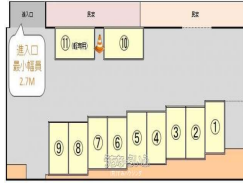

町役場まで徒歩4分！

物件備考: 駐車場進入口最小幅員2.7m

スマホで物件を見る

(有)すみハウジング

〒900-0023 沖縄県那覇市楚辺 2-41-5

沖縄県知事免許(7)第2849号

<https://www.e-uchina.net/bukken/parking/p-5161-8200720-0001/detail.html>

うちなーらいふ物件番号:p-5161-8200720-0001 図面出力日: 2025/05/02