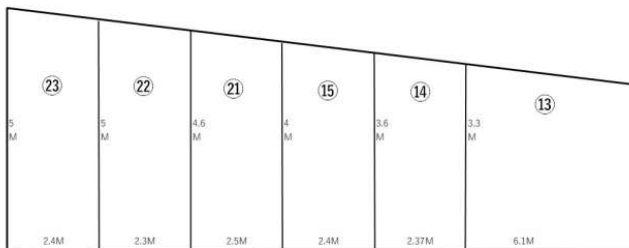

5/31解約予定でした!! 駐車区画 13番・軽自動車限定☆お問合せお待ちしております。

物件種別	賃貸駐車場		
物件名	古波蔵①駐車場		
所在地	那覇市古波蔵1丁目		
賃料(月)	7,000円		
空き台数	1台		
保証金	-	手数料	7,700円
車庫証明	可	車庫証明保証金	2万円
保証会社	加入要 契約期間2年		
料金備考	-		
物件備考	-		

更新日：2026/05/12 公開期限：2026/05/25