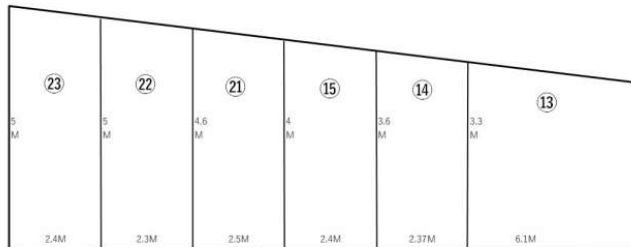

5/31解約予定でした!! 駐車区画 13番・軽自動車限定☆お問合せお待ちしております。

前面道路「右通行」
うちなーらいふ

【設備・こだわり条件】:アスファルト舗装

スマホで物件を見る

(有)すみハウジング

〒902-0076 沖縄県那覇市与儀 211-1 銘苅アパート I 206号室

沖縄県知事免許(7)第2849号

物件種別	賃貸駐車場		
物件名	古波蔵①駐車場		
所在地	那覇市古波蔵1丁目		
賃料(月)	7,000円		
空き台数	1台		
保証金	-	手数料	7,700円
車庫証明	可	車庫証明保証金	2万円
保証会社	加入要 契約期間2年		
料金備考	-		
物件備考	-		