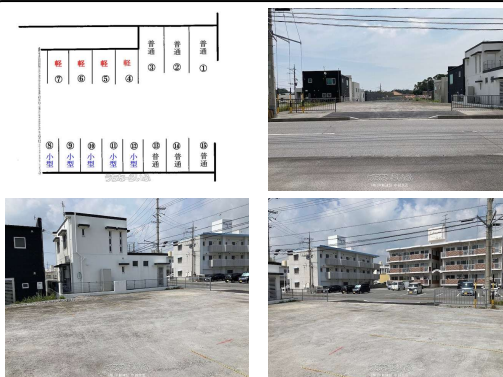

【月極契約駐車場】全3区画（ジミーうるま赤道近くです）。現在空き区画は軽区画（3区画）ございます。※
タイミングによっては変動している場合がございますので、お電話にてご確認くださいませ♪

物件種別	賃貸駐車場		
物件名	赤道パーキング		
所在地	うるま市赤道		
賃料(月)	5,500円		
空き台数	9台		
保証金	-	手数料	5,500円
車庫証明	可	車庫証明保証金	3万円
保証会社	加入要 ■賃料保証（全保連/初回のみ）：『月額駐車料+口座振...』		
料金備考	-		
物件備考	※契約時の車両を確認し区画を配置致します。		