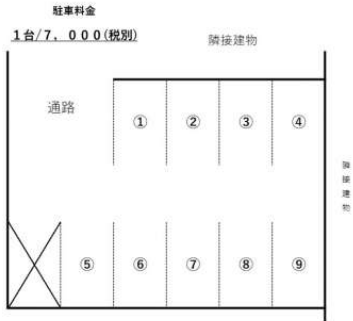

<<軽自動車限定>>新規駐車場契約者募集します！！入口が狭くなっております為、現地でのご確認お願い致します。

◆真地駐車場◆ 那覇市真地9-5

うちなーらいふ

【設備・こだわり条件】:平置き

スマホで物件を見る

(有)喜納住宅開発

〒902-0067 沖縄県那覇市安里 2-6-24 リファイン安里1F

沖縄県知事免許(8)第2072号