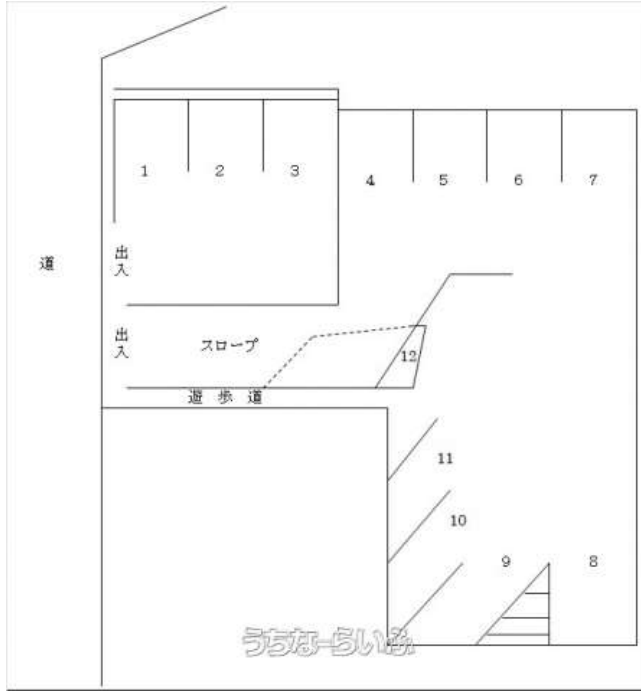

謝苺駐車場 (No.5)

物件種別	賃貸駐車場		
物件名	謝苺駐車場		
所在地	北谷町吉原		
賃料(月)	4,000円		
空き台数	1台		
保証金	2,800円	手数料	4,400円
車庫証明	可	車庫証明保証金	10万円
保証会社	加入要 株式会社フェア-信用保証		
料金備考	初期費用11,200円		
物件備考	-		

更新日：2026/04/26 公開期限：2026/05/09

スマホで物件を見る