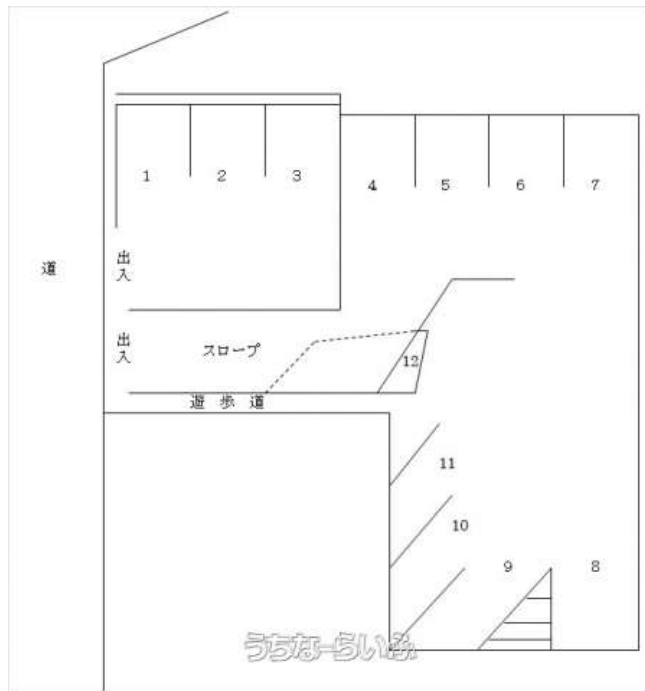

謝苺駐車場 (No.5)

物件種別	賃貸駐車場		
物件名	謝苺駐車場		
所在地	北谷町吉原		
賃料(月)	4,000円		
空き台数	1台		
保証金	2,800円	手数料	4,400円
車庫証明	可	車庫証明保証金	10万円
保証会社	加入要 株式会社フェア信用保証		
料金備考	初期費用11,200円		
物件備考	-		

更新日：2026/04/26 公開期限：2026/05/09

スマホで物件を見る