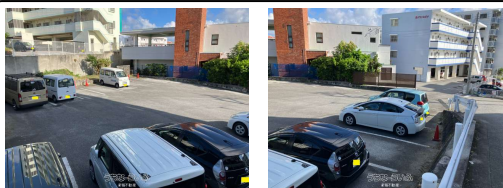

【コンパクトカー以下】アスファルト舗装。駐車可能なサイズはコンパクト以下になります。空1台。セブナイ
レブン宮城5丁目店向かい側。

物件種別	賃貸駐車場		
物件名	-		
所在地	浦添市内間4丁目		
賃料(月)	7,000円		
空き台数	1台		
保証金	-	手数料	-
車庫証明	不可	車庫証明保証金	-
保証会社	加入要 家賃等の80%。更新料ナシ。		
料金備考	契約概算金20,300円。内訳→◇前賃料：7,000円、◇家賃保証料：5,600円、◇仲介手数料1ヶ月分+税：7,700円		
物件備考	借主からの解約は1ヶ月前予告。貸主からの解約は2ヶ月前予告になります。		