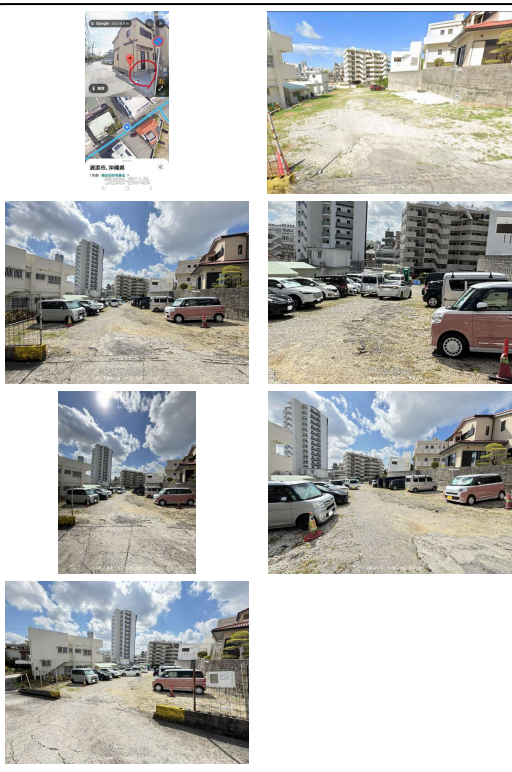

【内間駐車場】浦添市内間にある広々駐車場の隣の区画になります！（写真参照）軽自動車専用！お問合せお待ちしております。

【設備・こだわり条件】:24時間利用可,平置き

スマホで物件を見る

LIXIL不動産ショップ(株)大央ハウジング

〒900-0012 沖縄県那覇市泊 2-16-1

沖縄県知事免許(8)第2427号

物件種別	賃貸駐車場		
物件名	内間二丁目駐車場 軽		
所在地	浦添市内間2丁目		
賃料(月)	8,800円		
空き台数	1台		
保証金	-	手数料	8,800円
車庫証明	不可	車庫証明保証金	-
保証会社	加入要 保証会社保証料：駐車料の1ヶ月分～ 契約手数料：1か...		
料金備考	-		
物件備考	-		